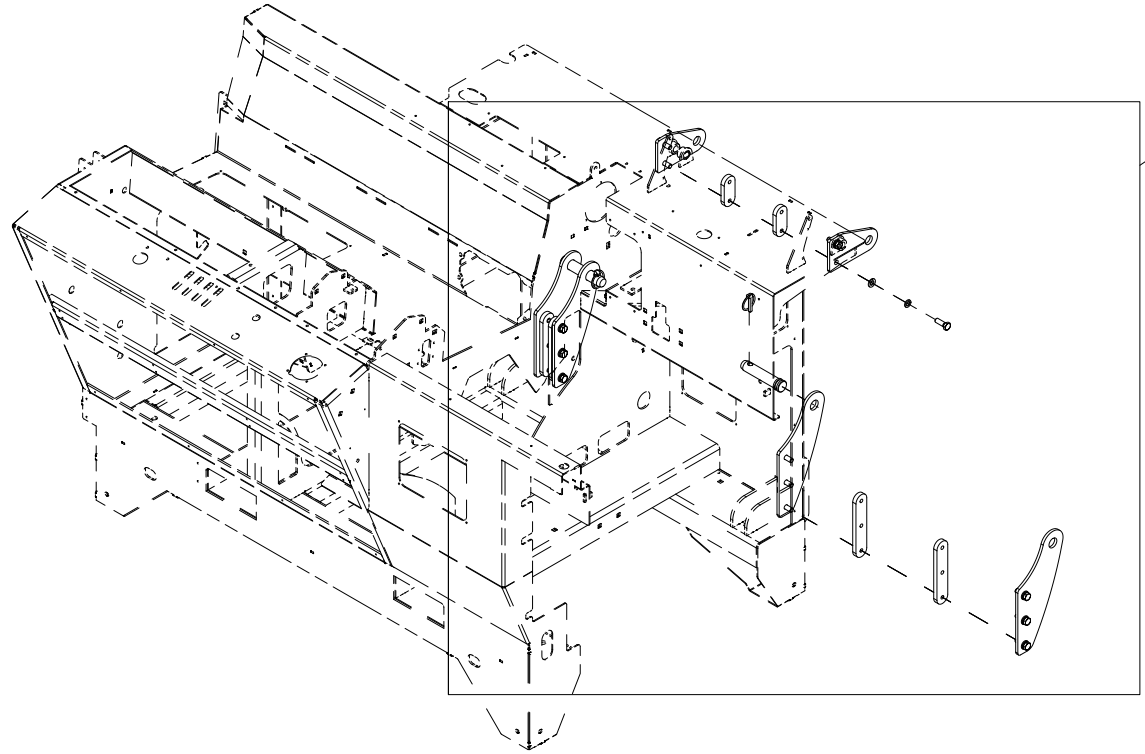

013 Fester til løftearmer VM450

Pos	Ant	Artikkelnr	Beskrivelse
1	4	41211123	Trekkarmfeste
2	4	41211155	Festeplate
3	16	2534069	Fjærskive M12 ElZn DIN 127
4	16	2531069	Underlagsskive M12 ElZn DIN 125
5	16	2422350	Sekskantskrue M12x35 ElZn 8.8 DIN 933
6	2	41211130	Trekkarmfeste
7	2	41211156	Festeplate
8	2	2551730	Trekkarmsbolt kat. 2 Ø28x95
9	2	2556142	Orepinne Ø10x40