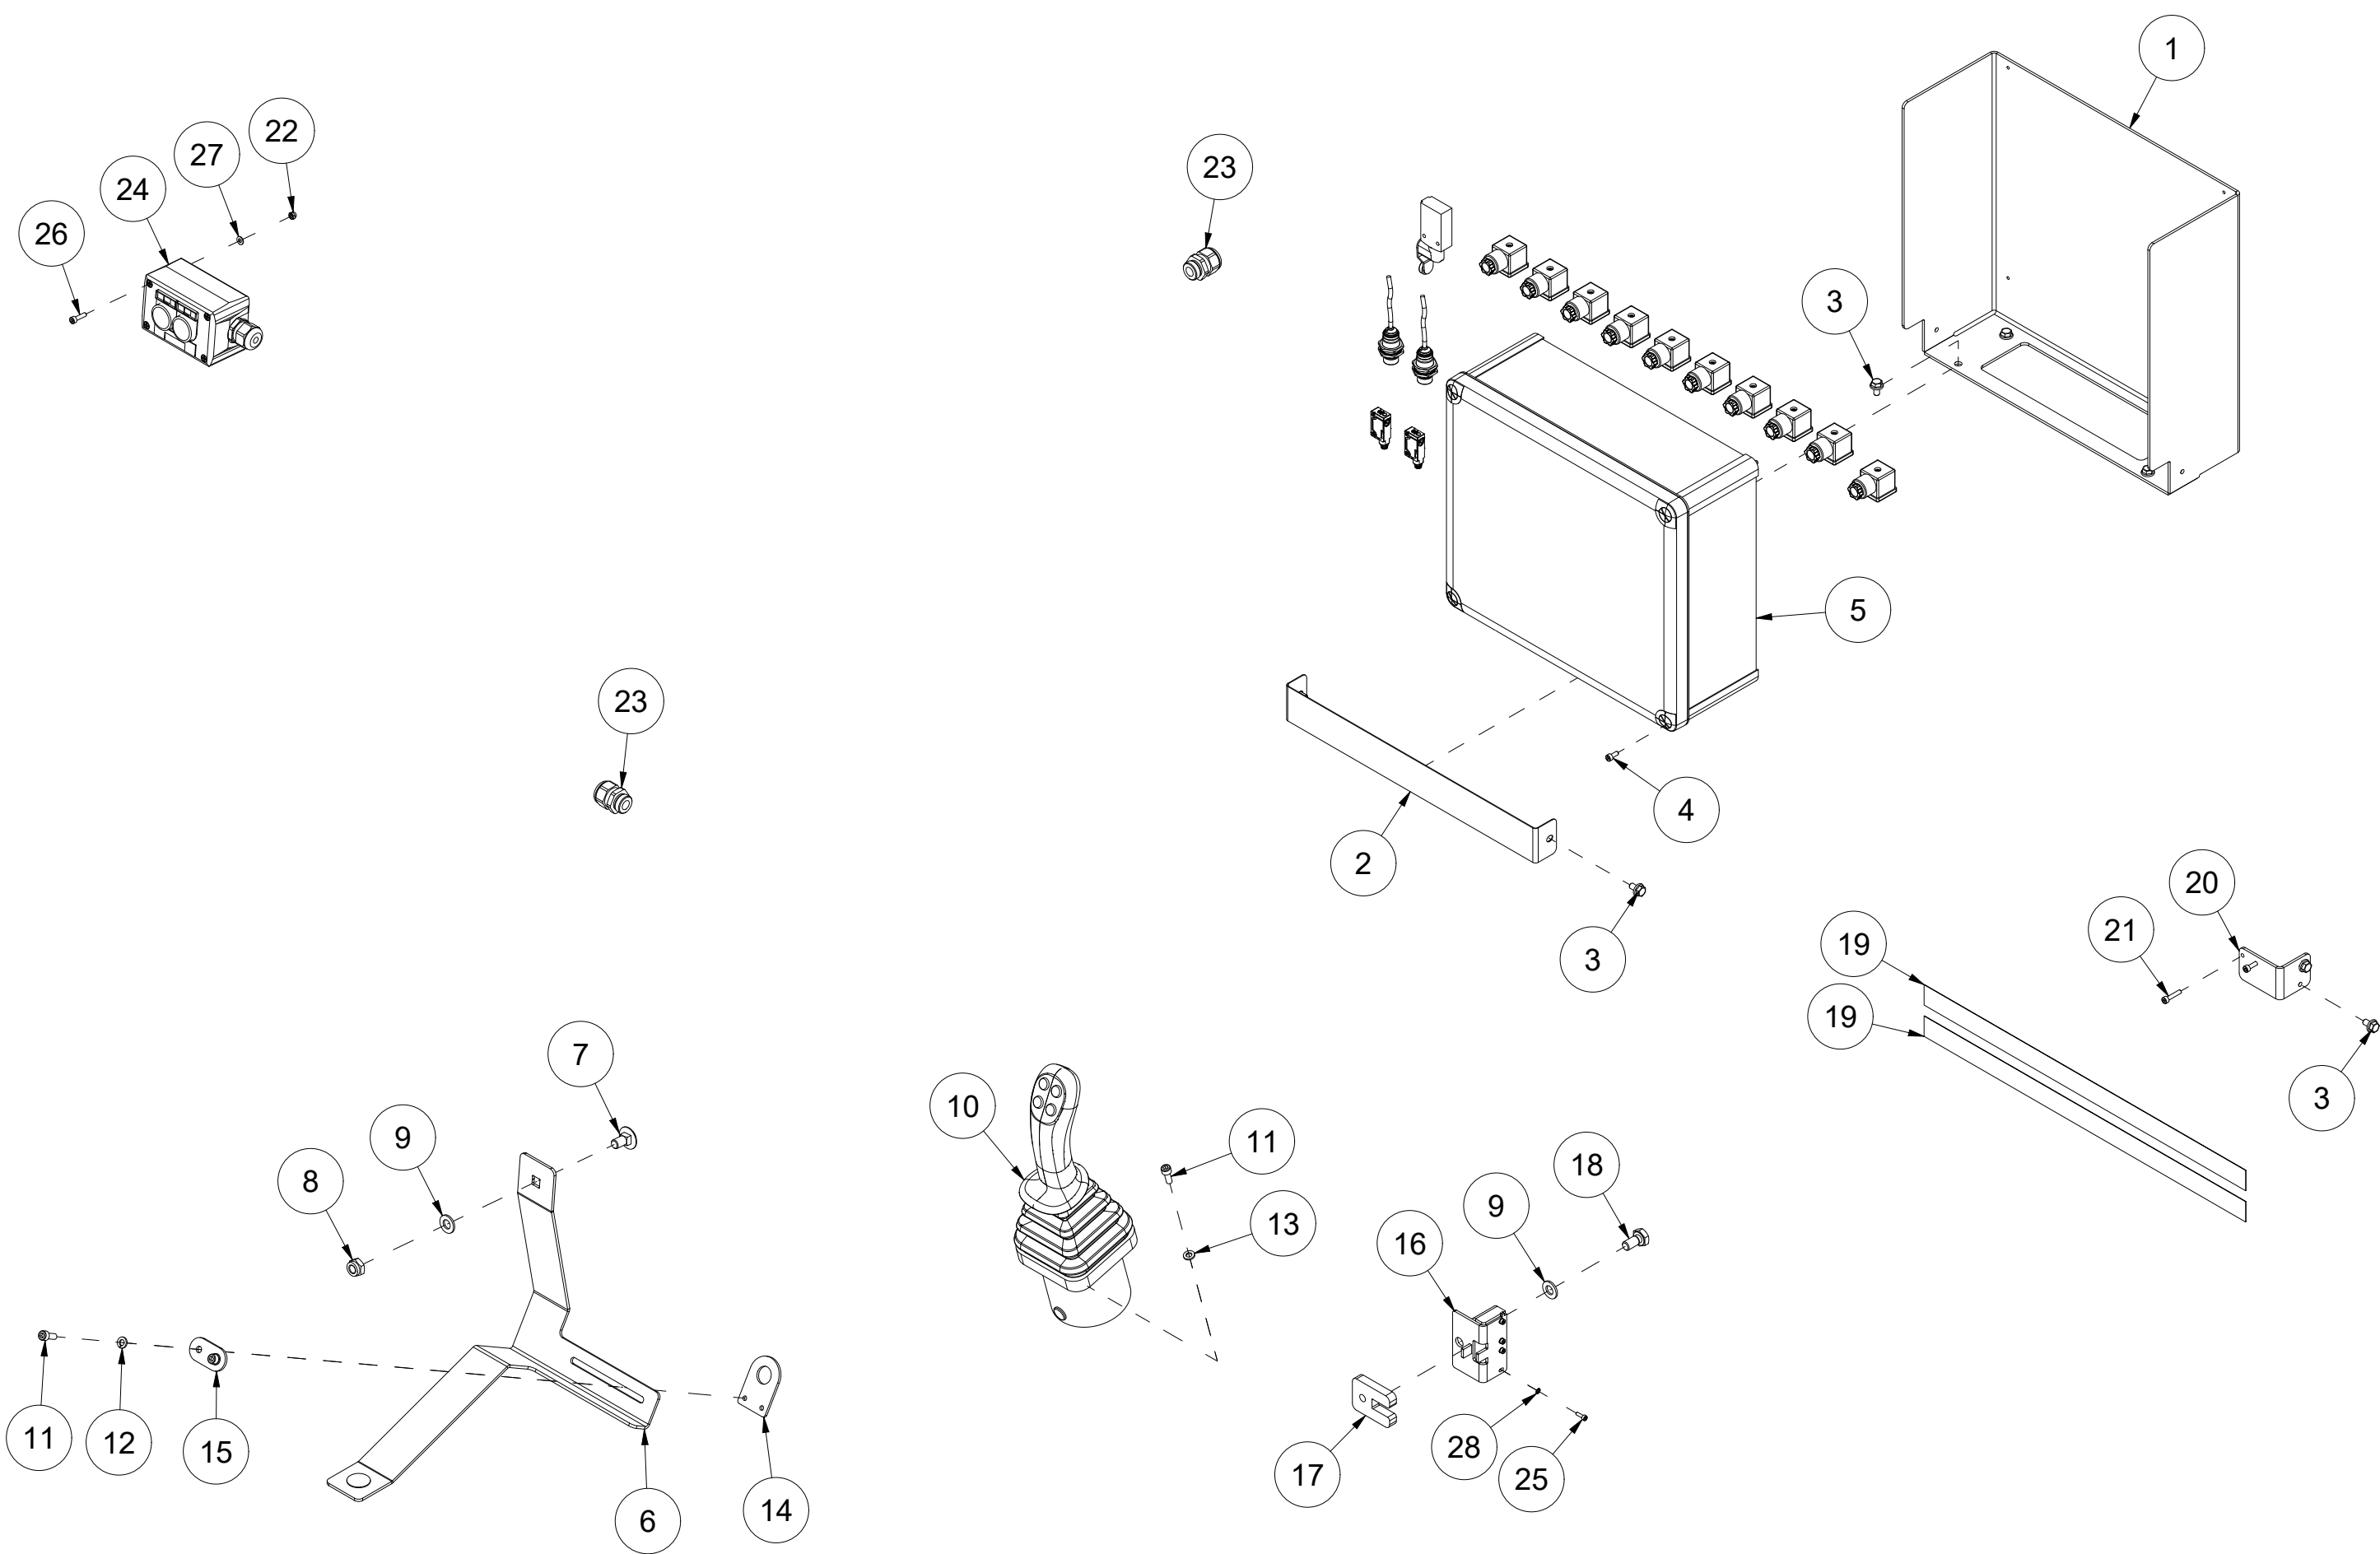

011 El-styring VM450

Pos	Ant	Artikkelnr	Beskrivelse
1	1	41211087	Brakett Elboks
2	1	41211113	Deksel
3	8	2451196	Sekskantskrue med flens M6x10 EIZn 8.8 DIN 6921
4	4	2477130	Unbrako sylinderskrue M4x10 EIZn DIN 912
5	1	41211225	Koblingsboks VM450 Komplet
6	1	41211075	Brakett Senor 1
7	2	2344295	Låseskrue M10x20 EIZn 8.8 DIN 603
8	2	2483610	Lockingmutter M10 EIZn DIN 985
9	3	2531060	Underlagsskive M10 EIZn DIN 125
10	1	2955451	Joystick med el brytere
11	6	2477200	Unbrako sylinderskrue M6x16 EIZn DIN 912
12	6	2534039	Fjærskive M6 EIZn DIN 127
13	4	2531039	Underlagsskive M6 EIZn DIN 125
14	1	41211104	Følerplate
15	1	41211111	Skive sensor
16	1	41211033	Brakett Fotocelle
17	1	41211064	Festeplate
18	1	2422295	Sekskantskrue M10x20 EIZn 8.8 DIN 933
19	2	41211063	Refleks
20	1	41211115	Brakett sikkerhetsbryter
21	2	2477139	Unbrako sylinderskrue M4x20 EIZn DIN 912
22	4	2483606	Lockingmutter M4 EIZn DIN 985
23	2	4127615	Nippel med strekkavlaster M20
24	1	41211230	Trykknappboks 2-Hulls komplett
25	4	2477103	Unbrako sylinderskrue M3x10 EIZn DIN 912
26	2	2477135	Unbrako sylinderskrue M4x16 EIZn DIN 912
27	4	2531023	Underlagsskive M4 EIZn DIN 125
28	4	2535021	Stjerneskrive M3 EIZn DIN 6798A