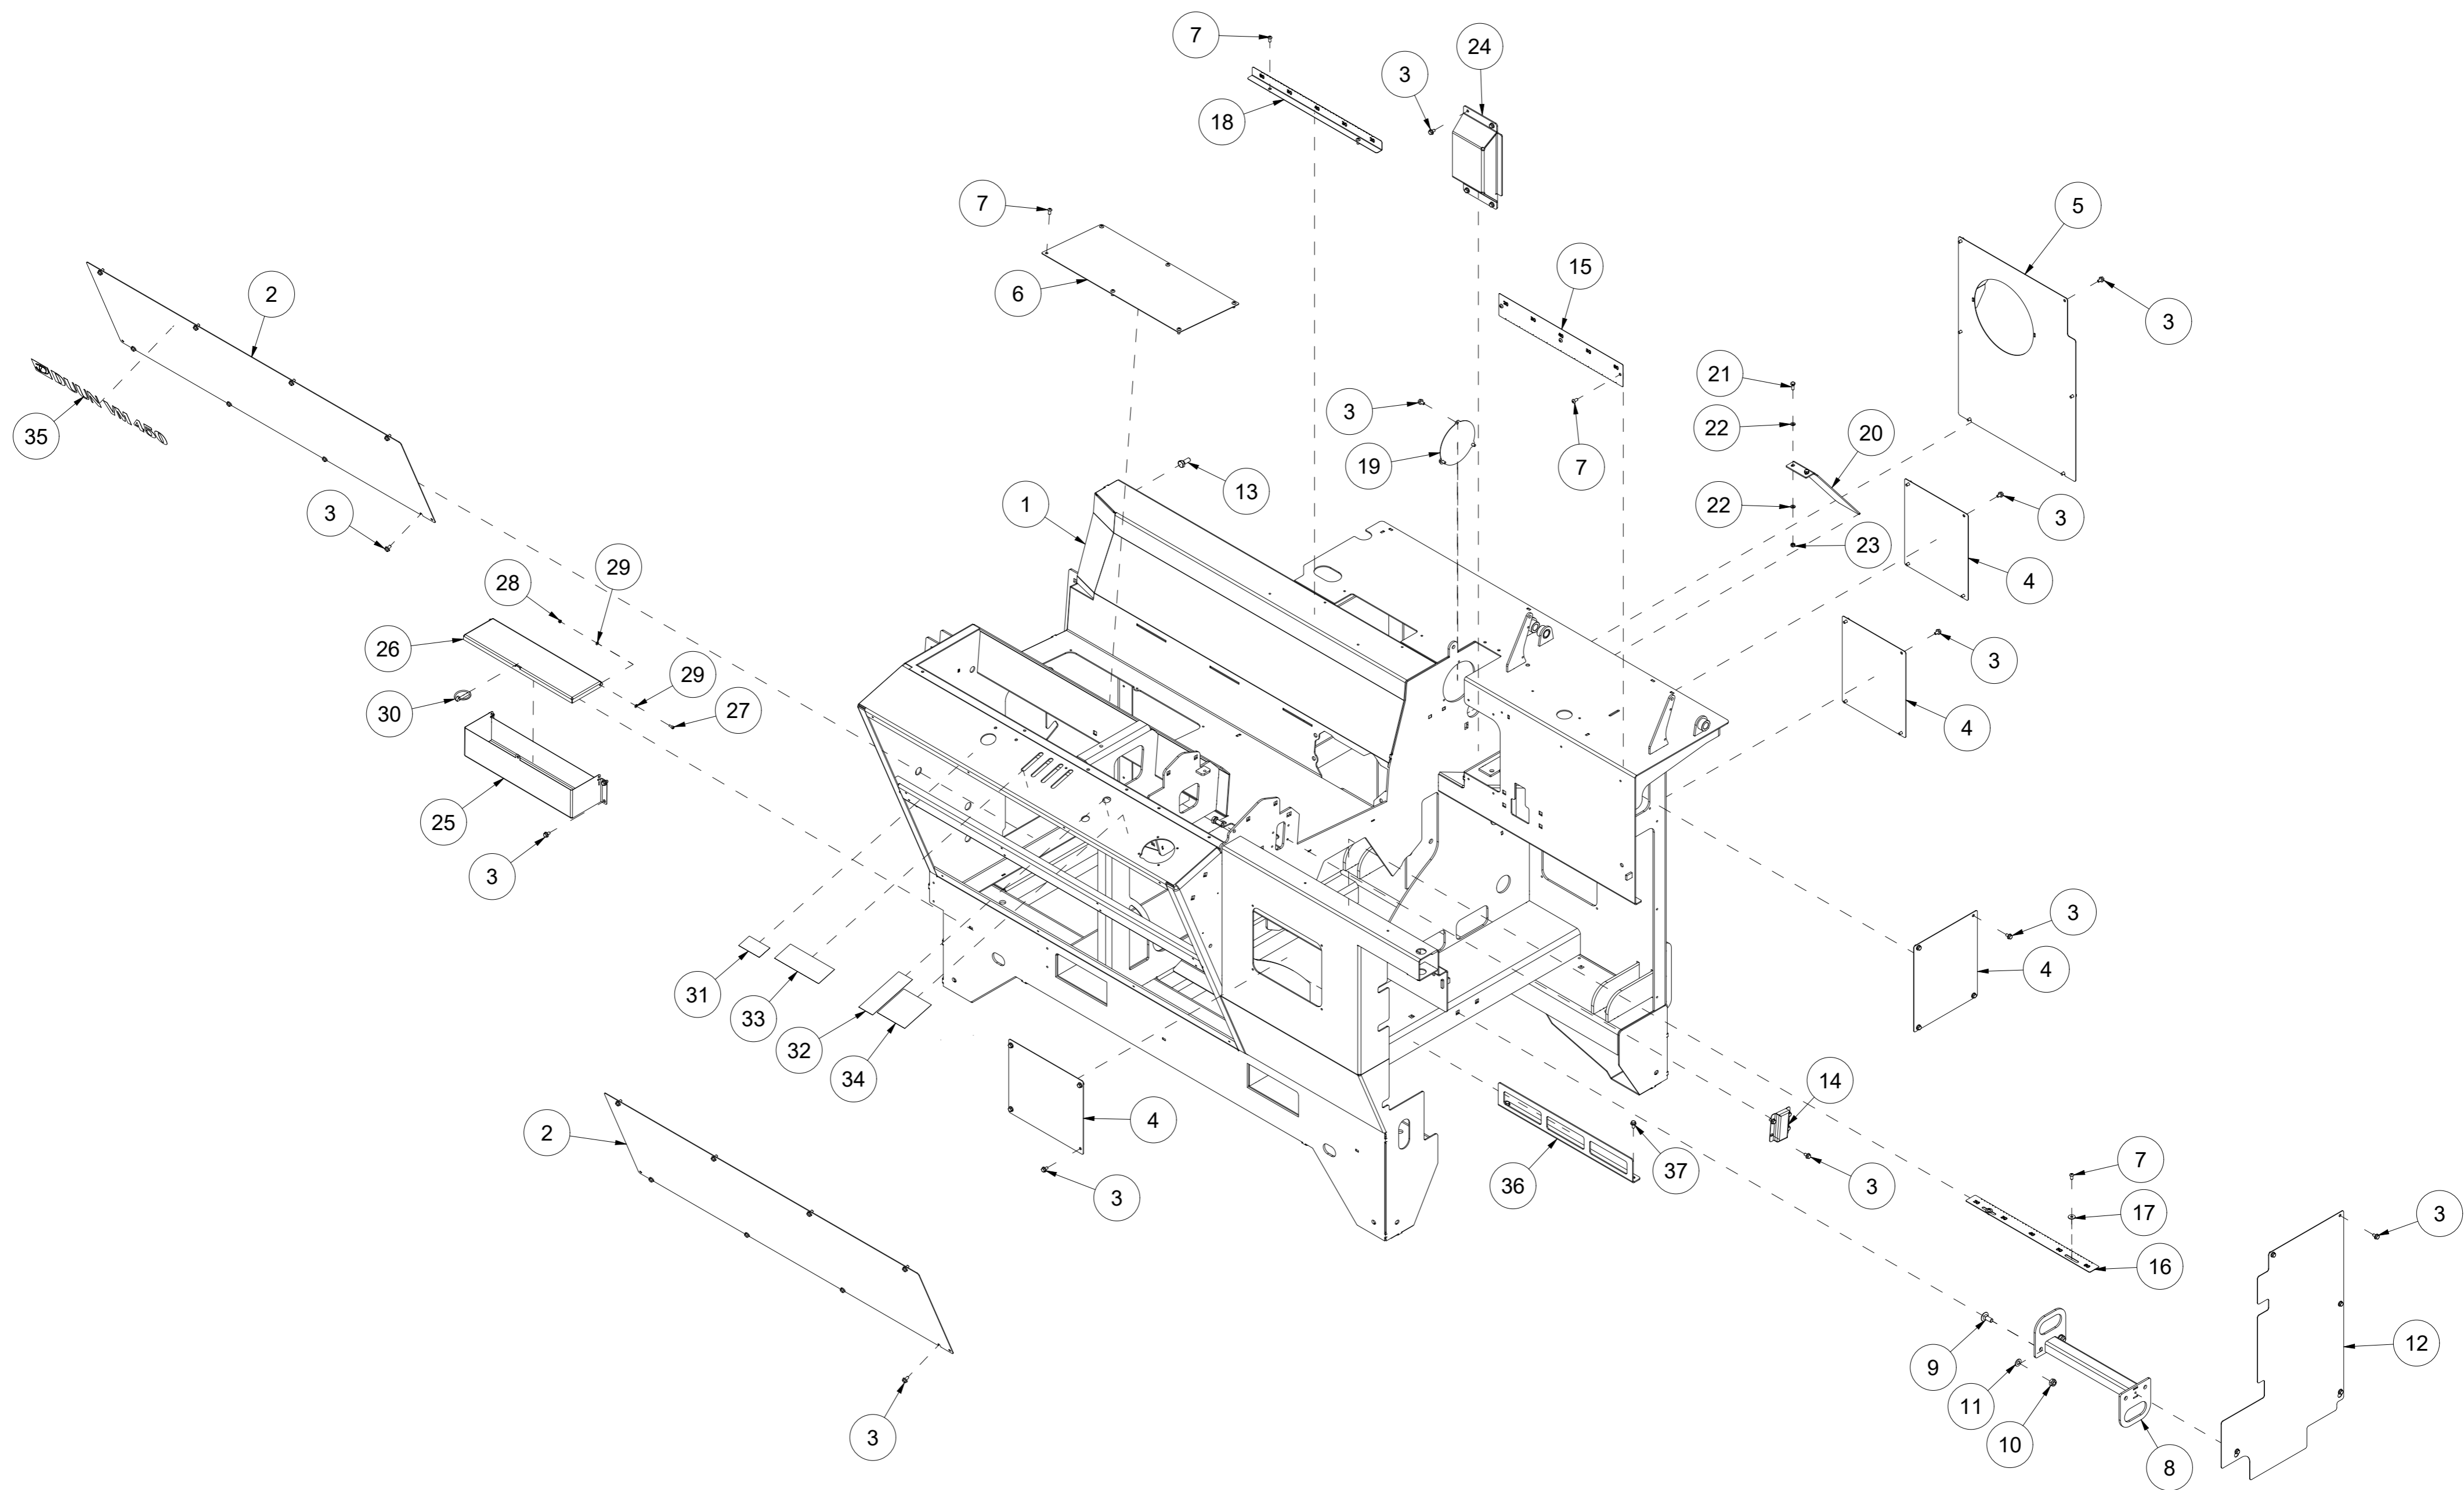

VM450 Reservedelskatalog

Duun Industrier as
7630 Åsen, Norway
www.duun.no

Pos	Ant	Artikkelnr	Beskrivelse
1	1	41211003	Skrog
2	2	41211059	Luke fram
3	58	2451196	Sekskantskrue med flens M6x10 EIZn 8.8 DIN 6921
4	4	41211091	Luke
5	1	41211093	Luke bak
6	1	41211097	Luke
7	13	2476197	Unbrako rundhodeskrue M6x12 EIZn ISO 7380
8	1	41211013	Støttebrakett
9	2	2344330	Låseskrue M10x25 EIZn 8.8 DIN 603
10	2	2483610	Lockingmutter M10 EIZn DIN 985
11	2	2531060	Underlagsskive M10 EIZn DIN 125
12	1	41211092	Sidedeksel
13	4	2422297	Sekskantskrue M10x25 EIZn 8.8 DIN 933
14	1	41211078	Deksel
15	1	41211068	Lengdeviser 20-60 cm
16	1	41211125	Lengdeviser senor 20-60cm
17	2	2533038	Karosseriskive M6 EIZn DIN 9021
18	1	41211162	Lengdeviser
19	1	41211094	Lokk
20	1	41211096	Plate
21	2	2422200	Sekskantskrue M6x16 EIZn 8.8 DIN 933
22	4	2531039	Underlagsskive M6 EIZn DIN 125
23	2	2483608	Lockingmutter M6 EIZn DIN 985
24	1	41211106	Deksel
25	1	41211220	Verktøykasse
26	1	41211221	Lokk verktøykasse
27	2	2477130	Unbrako sylinderskrue M4x10 EIZn DIN 912
28	2	2483606	Lockingmutter M4 EIZn DIN 985
29	4	2531023	Underlagsskive M4 EIZn DIN 125
30	1	2556138	Orepinne Ø6
31	1	2935036	Klebmerke 75x40 Hastighet transportbånd
32	1	2935163	Klebmerke sagkraft 50x150
33	1	2935167	Klebmerke betjening 160x60
34	1	2935164	Klebmerke betjening 100x100
35	1	2935175	Klebmerke VM450
36	1	41211095	Slangeholder
37	2	2451197	Sekskantskrue med flens M6x12 EIZn 8.8 DIN6921