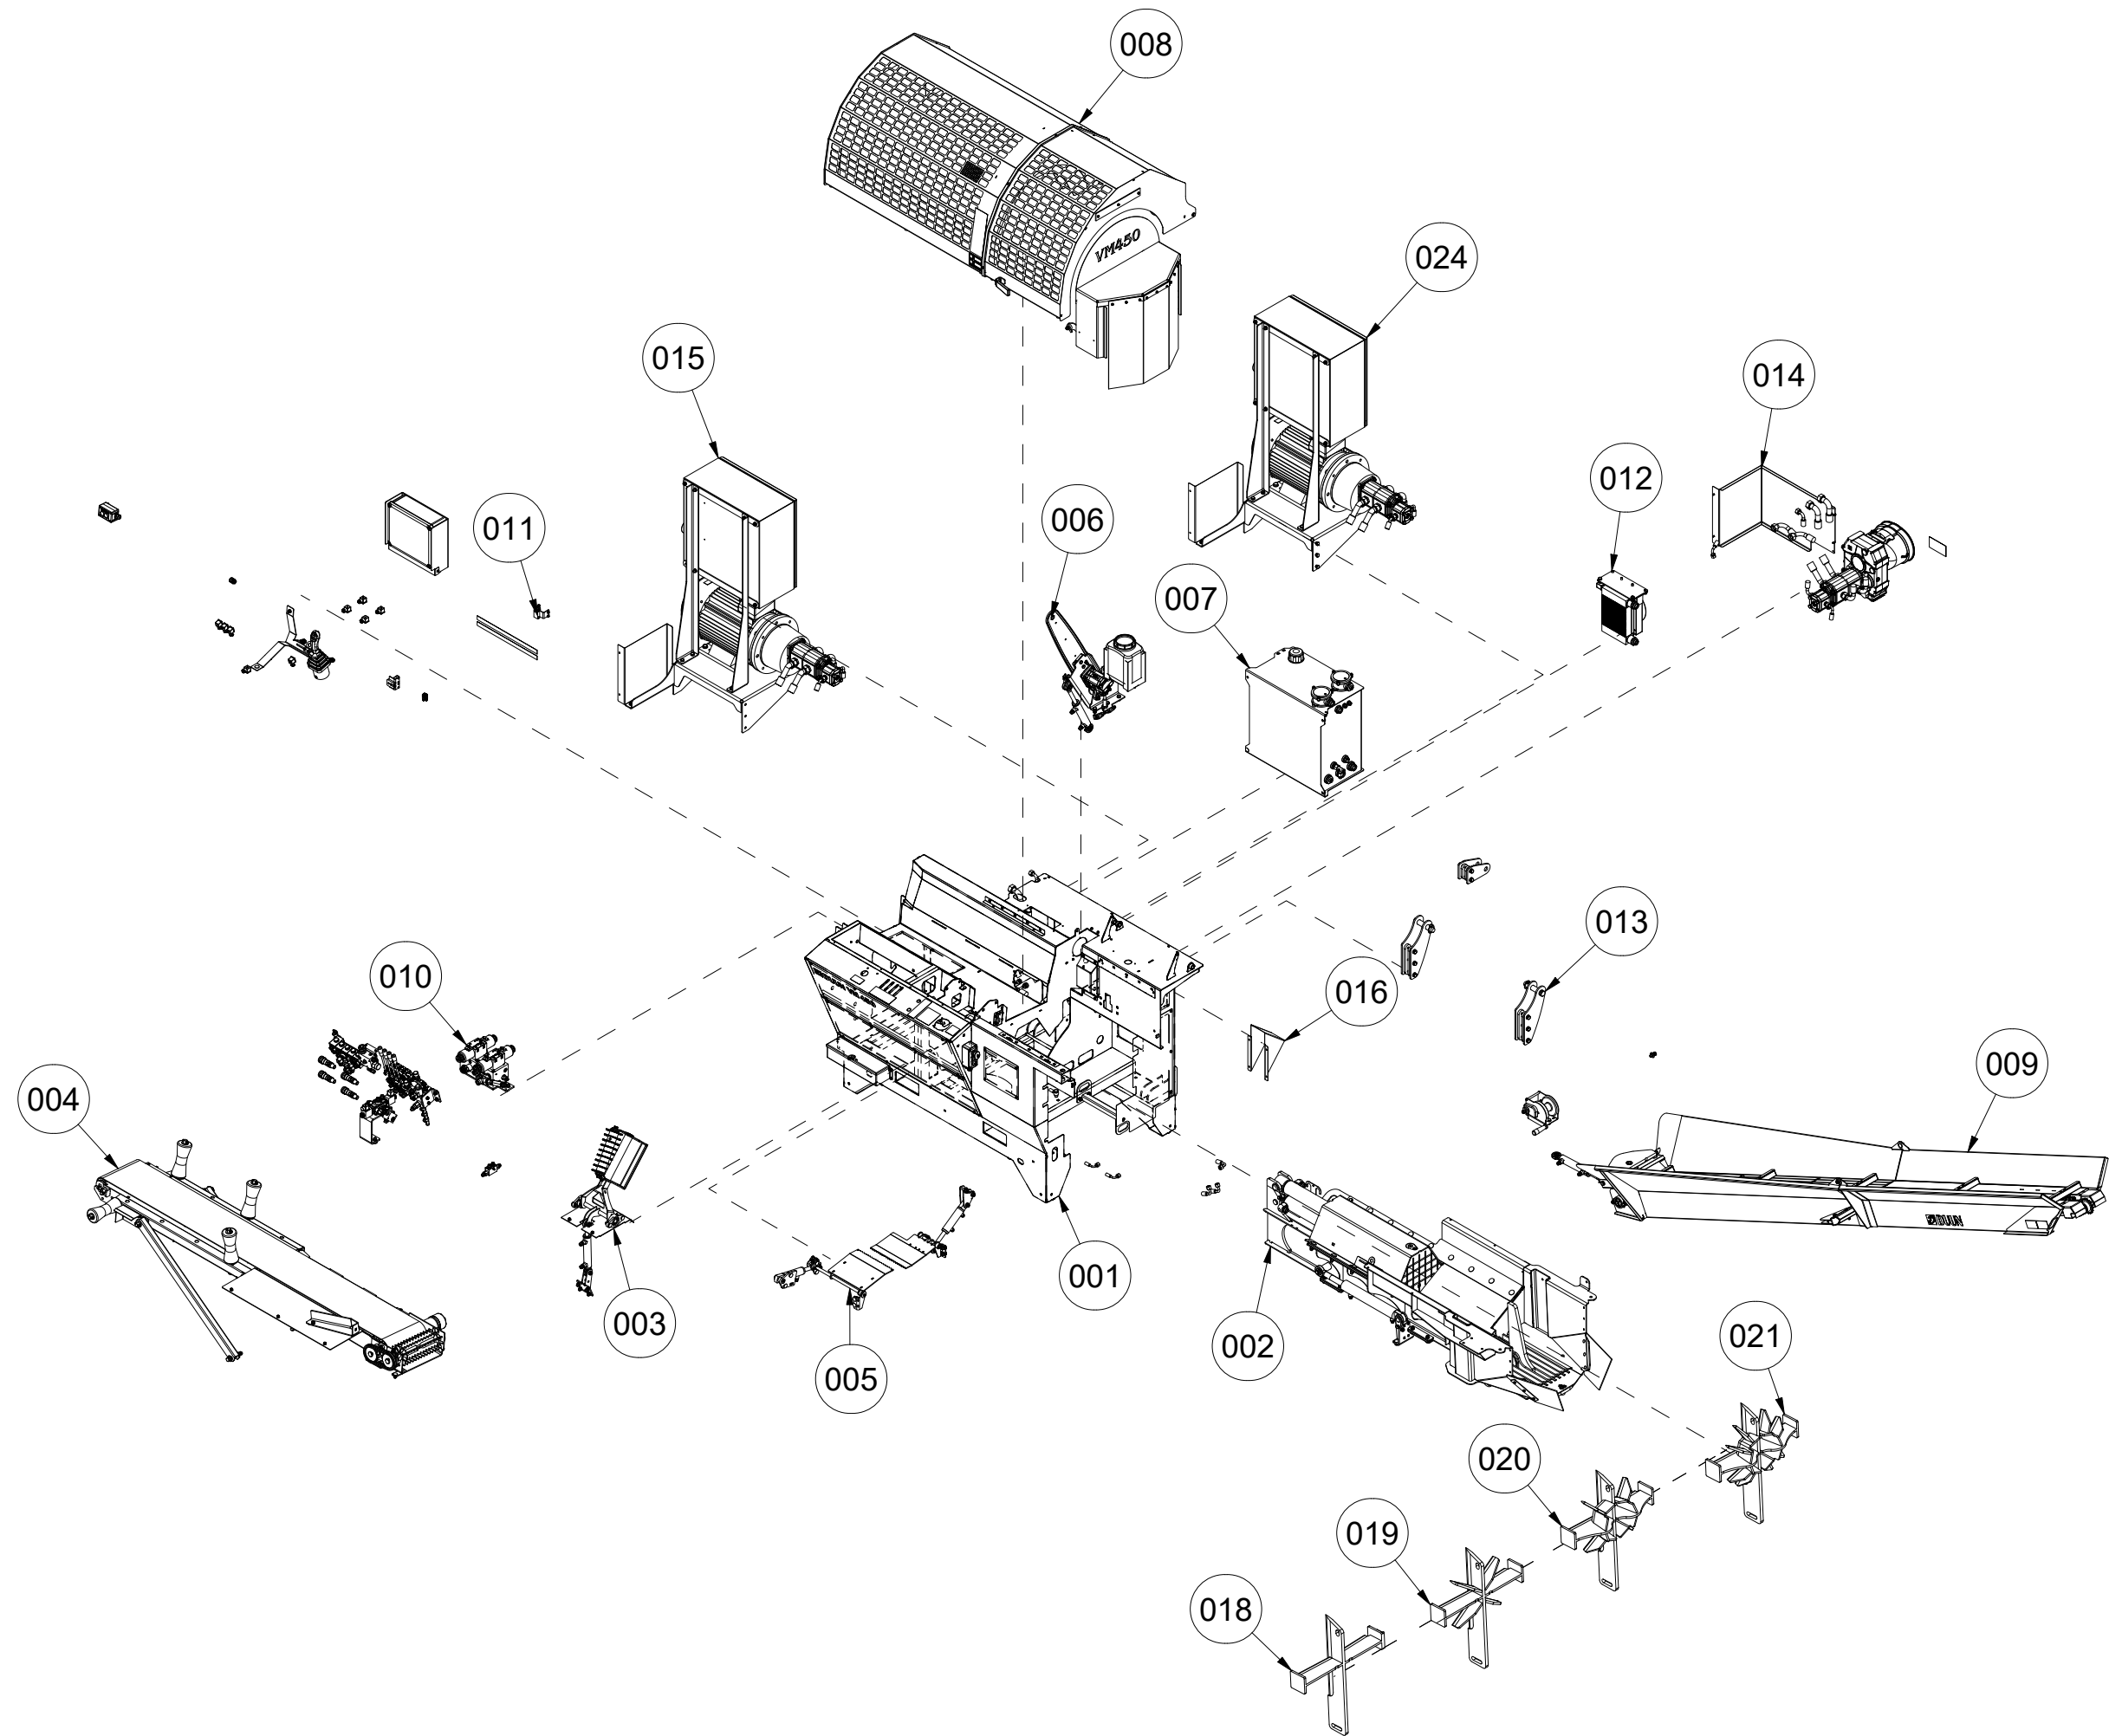

VM450 Reservedelskatalog

Duun Industrier as
7630 Åsen, Norway
www.duun.no

Pos	Ant	Artikkelnr	Beskrivelse
1	1	41211003	Skrog
2	2	41211059	Luke fram
3	58	2451196	Sekskantskrue med flens M6x10 EIZn 8.8 DIN 6921
4	4	41211091	Luke
5	1	41211093	Luke bak
6	1	41211097	Luke
7	13	2476197	Unbrako rundhodeskrue M6x12 EIZn ISO 7380
8	1	41211013	Støttebrakett
9	2	2344330	Låseskrue M10x25 EIZn 8.8 DIN 603
10	2	2483610	Lockingmutter M10 EIZn DIN 985
11	2	2531060	Underlagsskive M10 EIZn DIN 125
12	1	41211092	Sidedeksel
13	4	2422297	Sekskantskrue M10x25 EIZn 8.8 DIN 933
14	1	41211078	Deksel
15	1	41211068	Lengdeviser 20-60 cm
16	1	41211125	Lengdeviser senor 20-60cm
17	2	2533038	Karosseriskive M6 EIZn DIN 9021
18	1	41211162	Lengdeviser
19	1	41211094	Lokk
20	1	41211096	Plate
21	2	2422200	Sekskantskrue M6x16 EIZn 8.8 DIN 933
22	4	2531039	Underlagsskive M6 EIZn DIN 125
23	2	2483608	Lockingmutter M6 EIZn DIN 985
24	1	41211106	Deksel
25	1	41211220	Verktøykasse
26	1	41211221	Lokk verktøykasse
27	2	2477130	Unbrako sylinderskrue M4x10 EIZn DIN 912
28	2	2483606	Lockingmutter M4 EIZn DIN 985
29	4	2531023	Underlagsskive M4 EIZn DIN 125
30	1	2556138	Orepinne Ø6
31	1	2935036	Klebmerke 75x40 Hastighet transportbånd
32	1	2935163	Klebmerke sagkraft 50x150
33	1	2935167	Klebmerke betjening 160x60
34	1	2935164	Klebmerke betjening 100x100
35	1	2935175	Klebmerke VM450
36	1	41211095	Slangeholder
37	2	2451197	Sekskantskrue med flens M6x12 EIZn 8.8 DIN6921