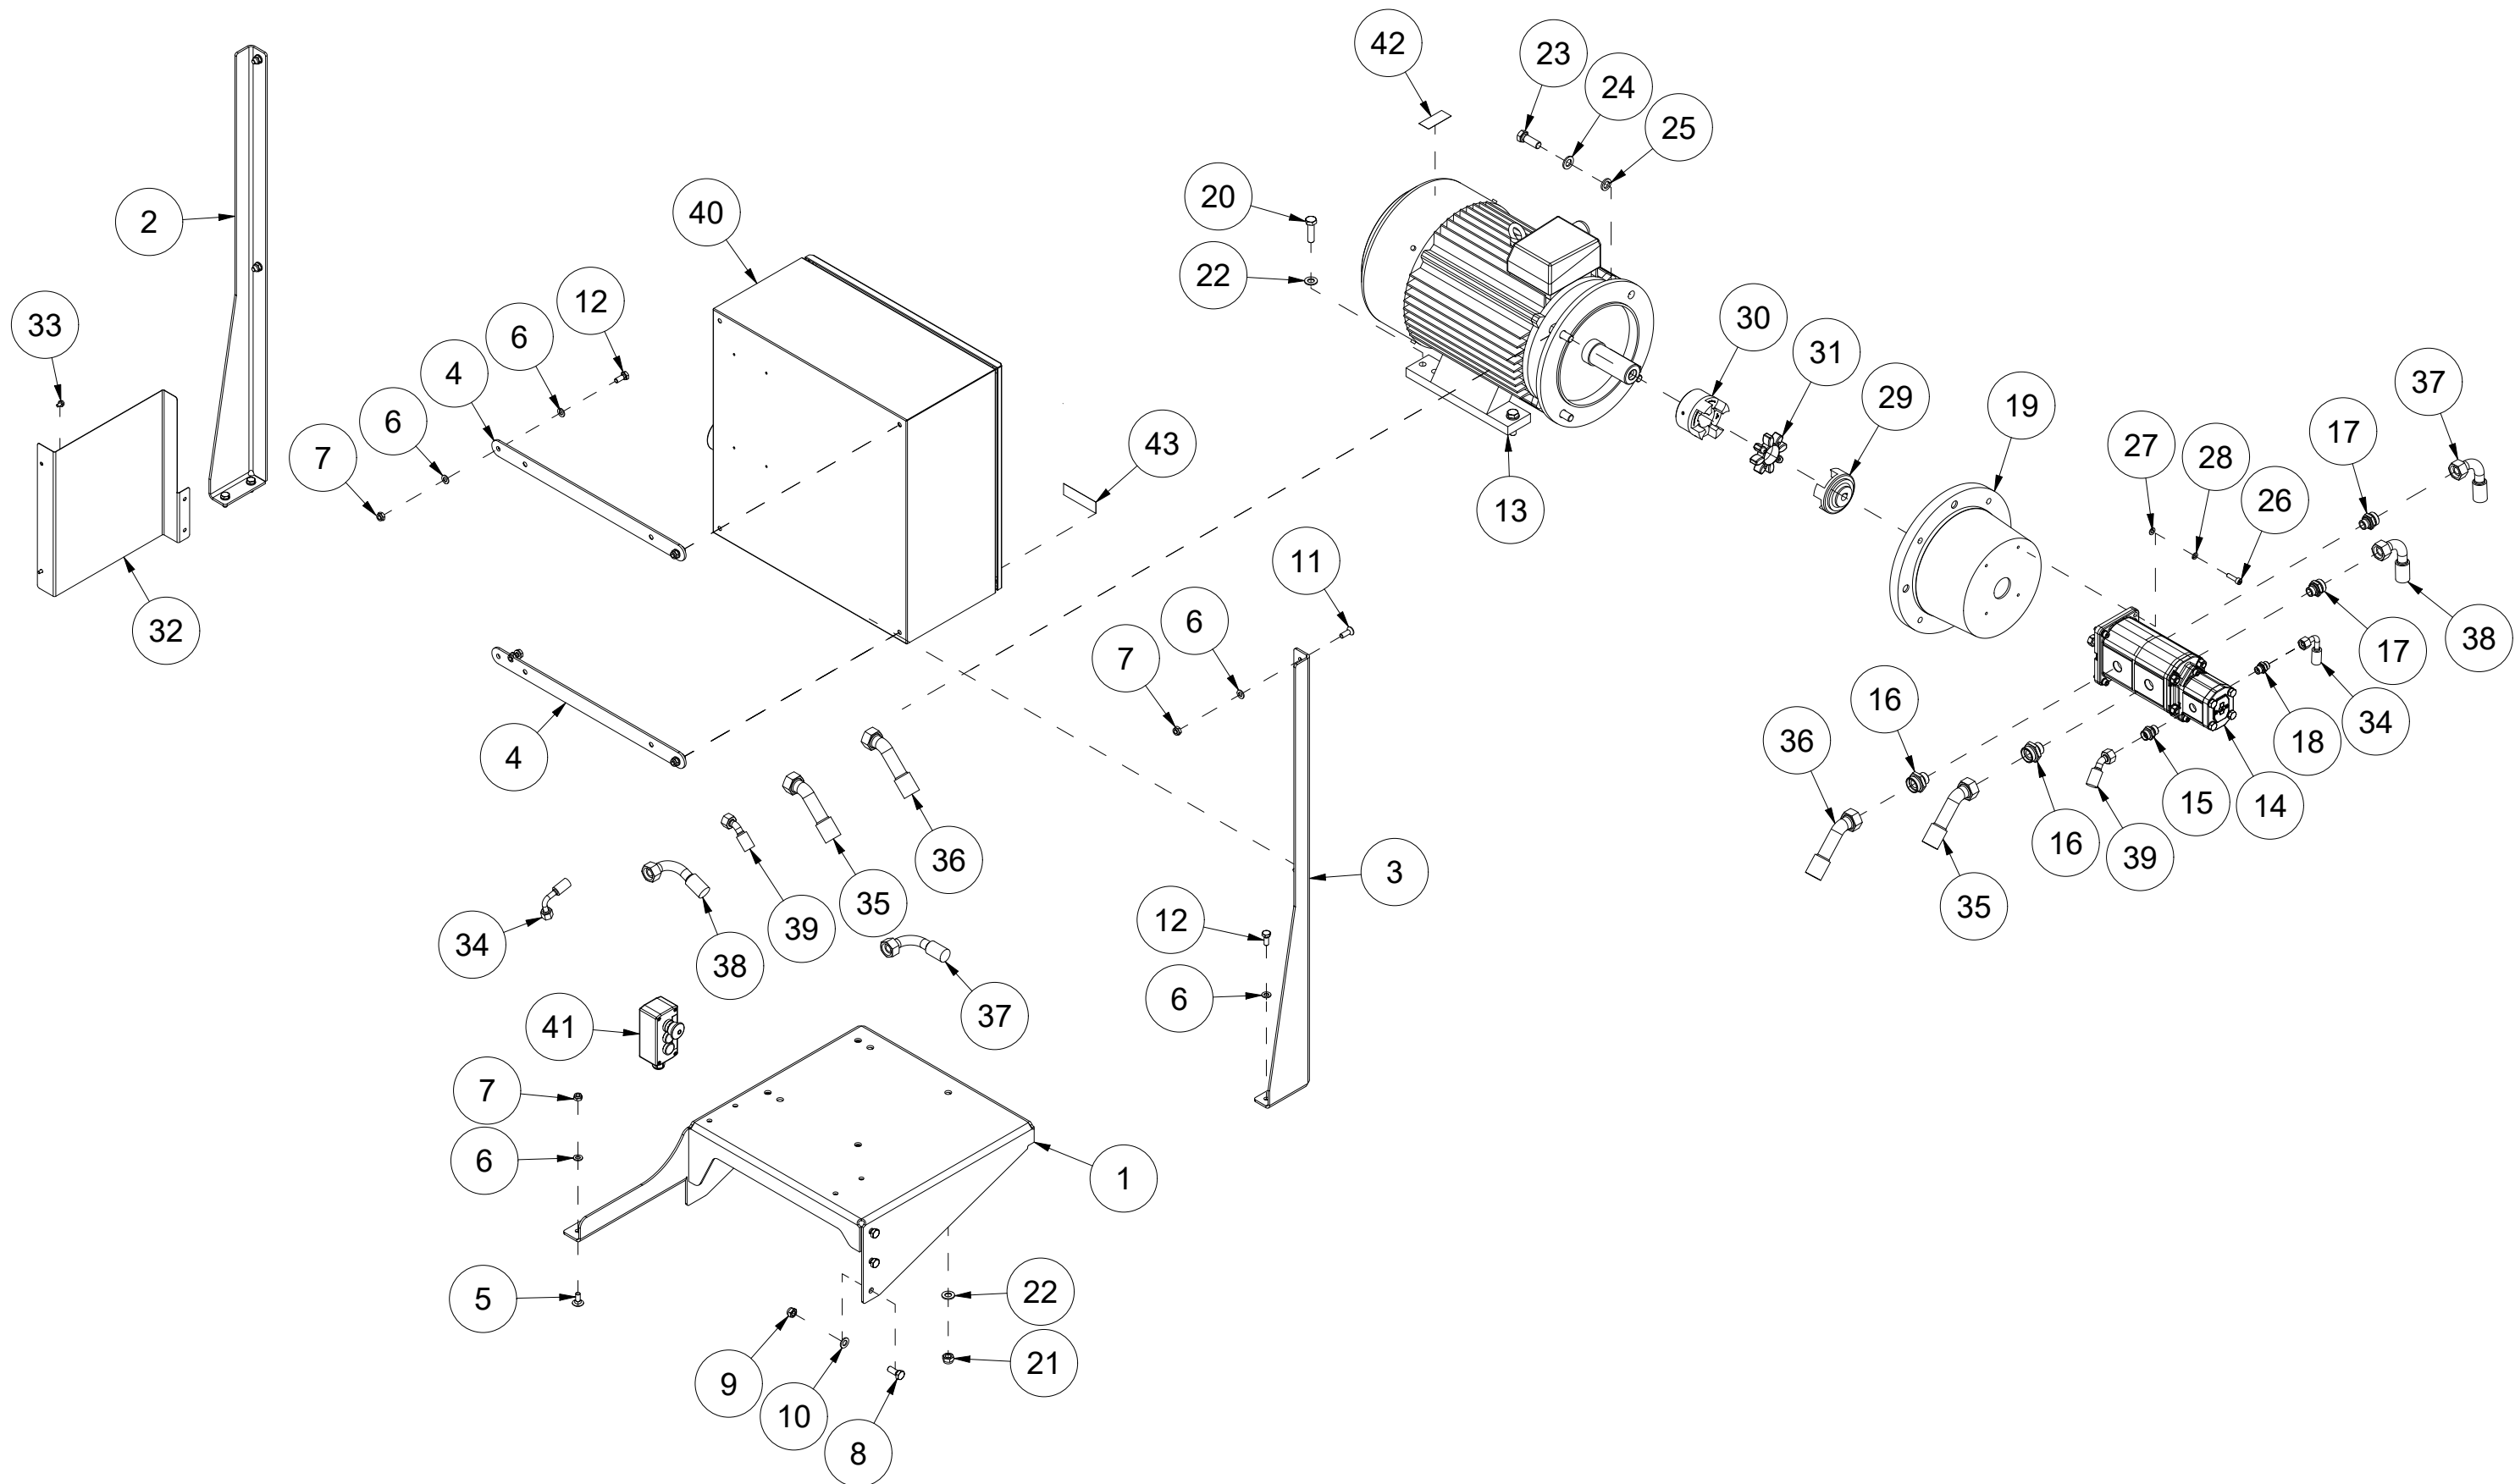

015 EI-drift 400V VM450

Pos	Ant	Artikkelnr	Beskrivelse
1	1	41211124	Motorfeste
2	1	41211126	Fot V side skap
3	1	41211128	Fot H side skap
4	2	41211131	Festeskinne
5	4	2344330	Låseskrue M10x25 EIZn 8.8 DIN 603
6	24	2531060	Underlagsskive M10 EIZn DIN 125
7	16	2483610	Lockingmutter M10 EIZn DIN 985
8	3	2422348	Sekskantskrue M12x30 EIZn 8.8 DIN 933
9	3	2483611	Lockingmutter M12 EIZn DIN 985
10	3	2531069	Underlagsskive M12 EIZn DIN 125
11	4	2472299	Unbrako senkhodeskrue M10x30 EIZn DIN 7991
12	8	2422297	Sekskantskrue M10x25 EIZn 8.8 DIN 933
13	1	4257119	Elektrisk Motor18,5kw230/400V fot og flens
14	1	2955560	Tannhjulpumpe tripp. 36+36+12
15	1	2957768	Ansatsnippel GEK BSP 1/2" L15 ED
16	2	2957774	Ansatsnippel GEK BSP 3/4" L28 ED
17	2	2957762	Ansatsnippel GEK BSP 1/2" L22 ED
18	1	2957749	Ansatsnippel GEK BSP 3/8" L12 ED
19	1	2962192	Flens PRE350/175/25
20	4	2422402	Sekskantskrue M14x50 EIZn 8.8 DIN 931
21	4	2483612	Lockingmutter M14 EIZn DIN 985
22	8	2531072	Underlagsskive M14 EIZn DIN 125
23	4	2422491	Sekskantskrue M16x45 EIZn 8.8 DIN 933
24	4	2531078	Underlagsskive M16 EIZn DIN 125
25	4	2534078	Fjærskive M16 EIZn DIN 127
26	4	2477248	Unbrako sylinderskrue M8x30 EIZn DIN 912
27	4	2531047	Underlagsskive M8 EIZn DIN 125
28	4	2534047	Fjærskive M8 EIZn DIN 127
29	1	2962195	Kobling Softex 42/55.N3 pumpes.
30	1	2962194	Kobling Softex 42/55.48 GG motors
31	1	2245007	Plastkryss Softex 42/55 92' Shore (white)
32	1	41211132	Deksel EI maskin
33	4	2451196	Sekskantskrue med flens M6x10 EIZn 8.8 DIN 6921
34	1	2958429	Hydraulikkslange 3/8" L2250
35	1	2958448	Hydraulikkslange 1" L1150
36	1	2958448	Hydraulikkslange 1" L1150
37	1	2958444	Hydraulikkslange 3/4" L1100
38	1	2958444	Hydraulikkslange 3/4" L1100
39	1	2958437	Hydraulikkslange 1/2" L1200
40	1	41211236	EI-Skap 600x600x300 Komplet 400V
41	1	41211240	Trykknappboks 3-Hulls komplett
42	1	2935037	Klebeskilt Pil
43	1	2935021	Klebeskilt 90x30mm-400v rød