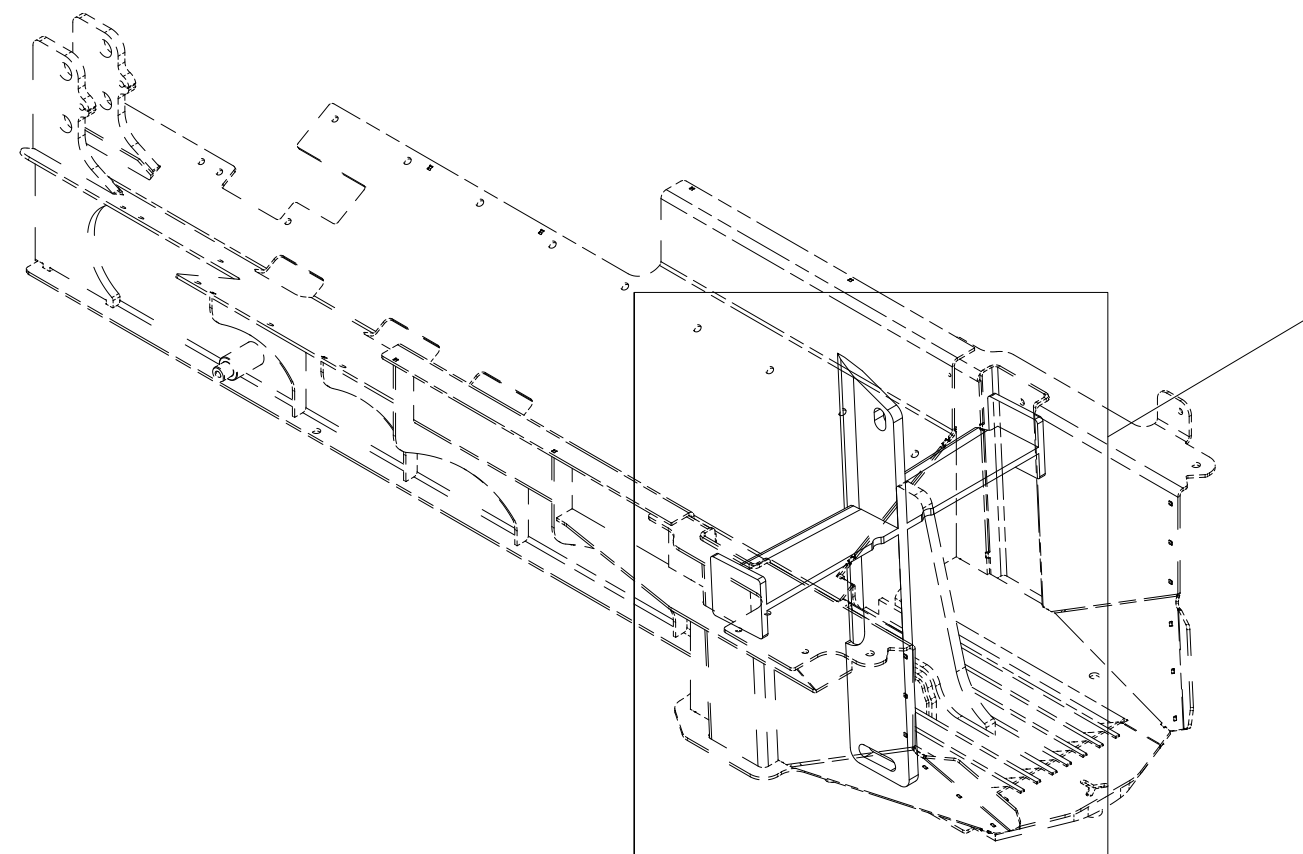

Pos	Ant	Artikkelnr	Beskrivelse
1	1	41311121	Trakt
2	4	2451196	Sekskantskrue med flens M6x10 EIZn 8.8 DIN 6921

018 Klyvekniv 4-deler VM450