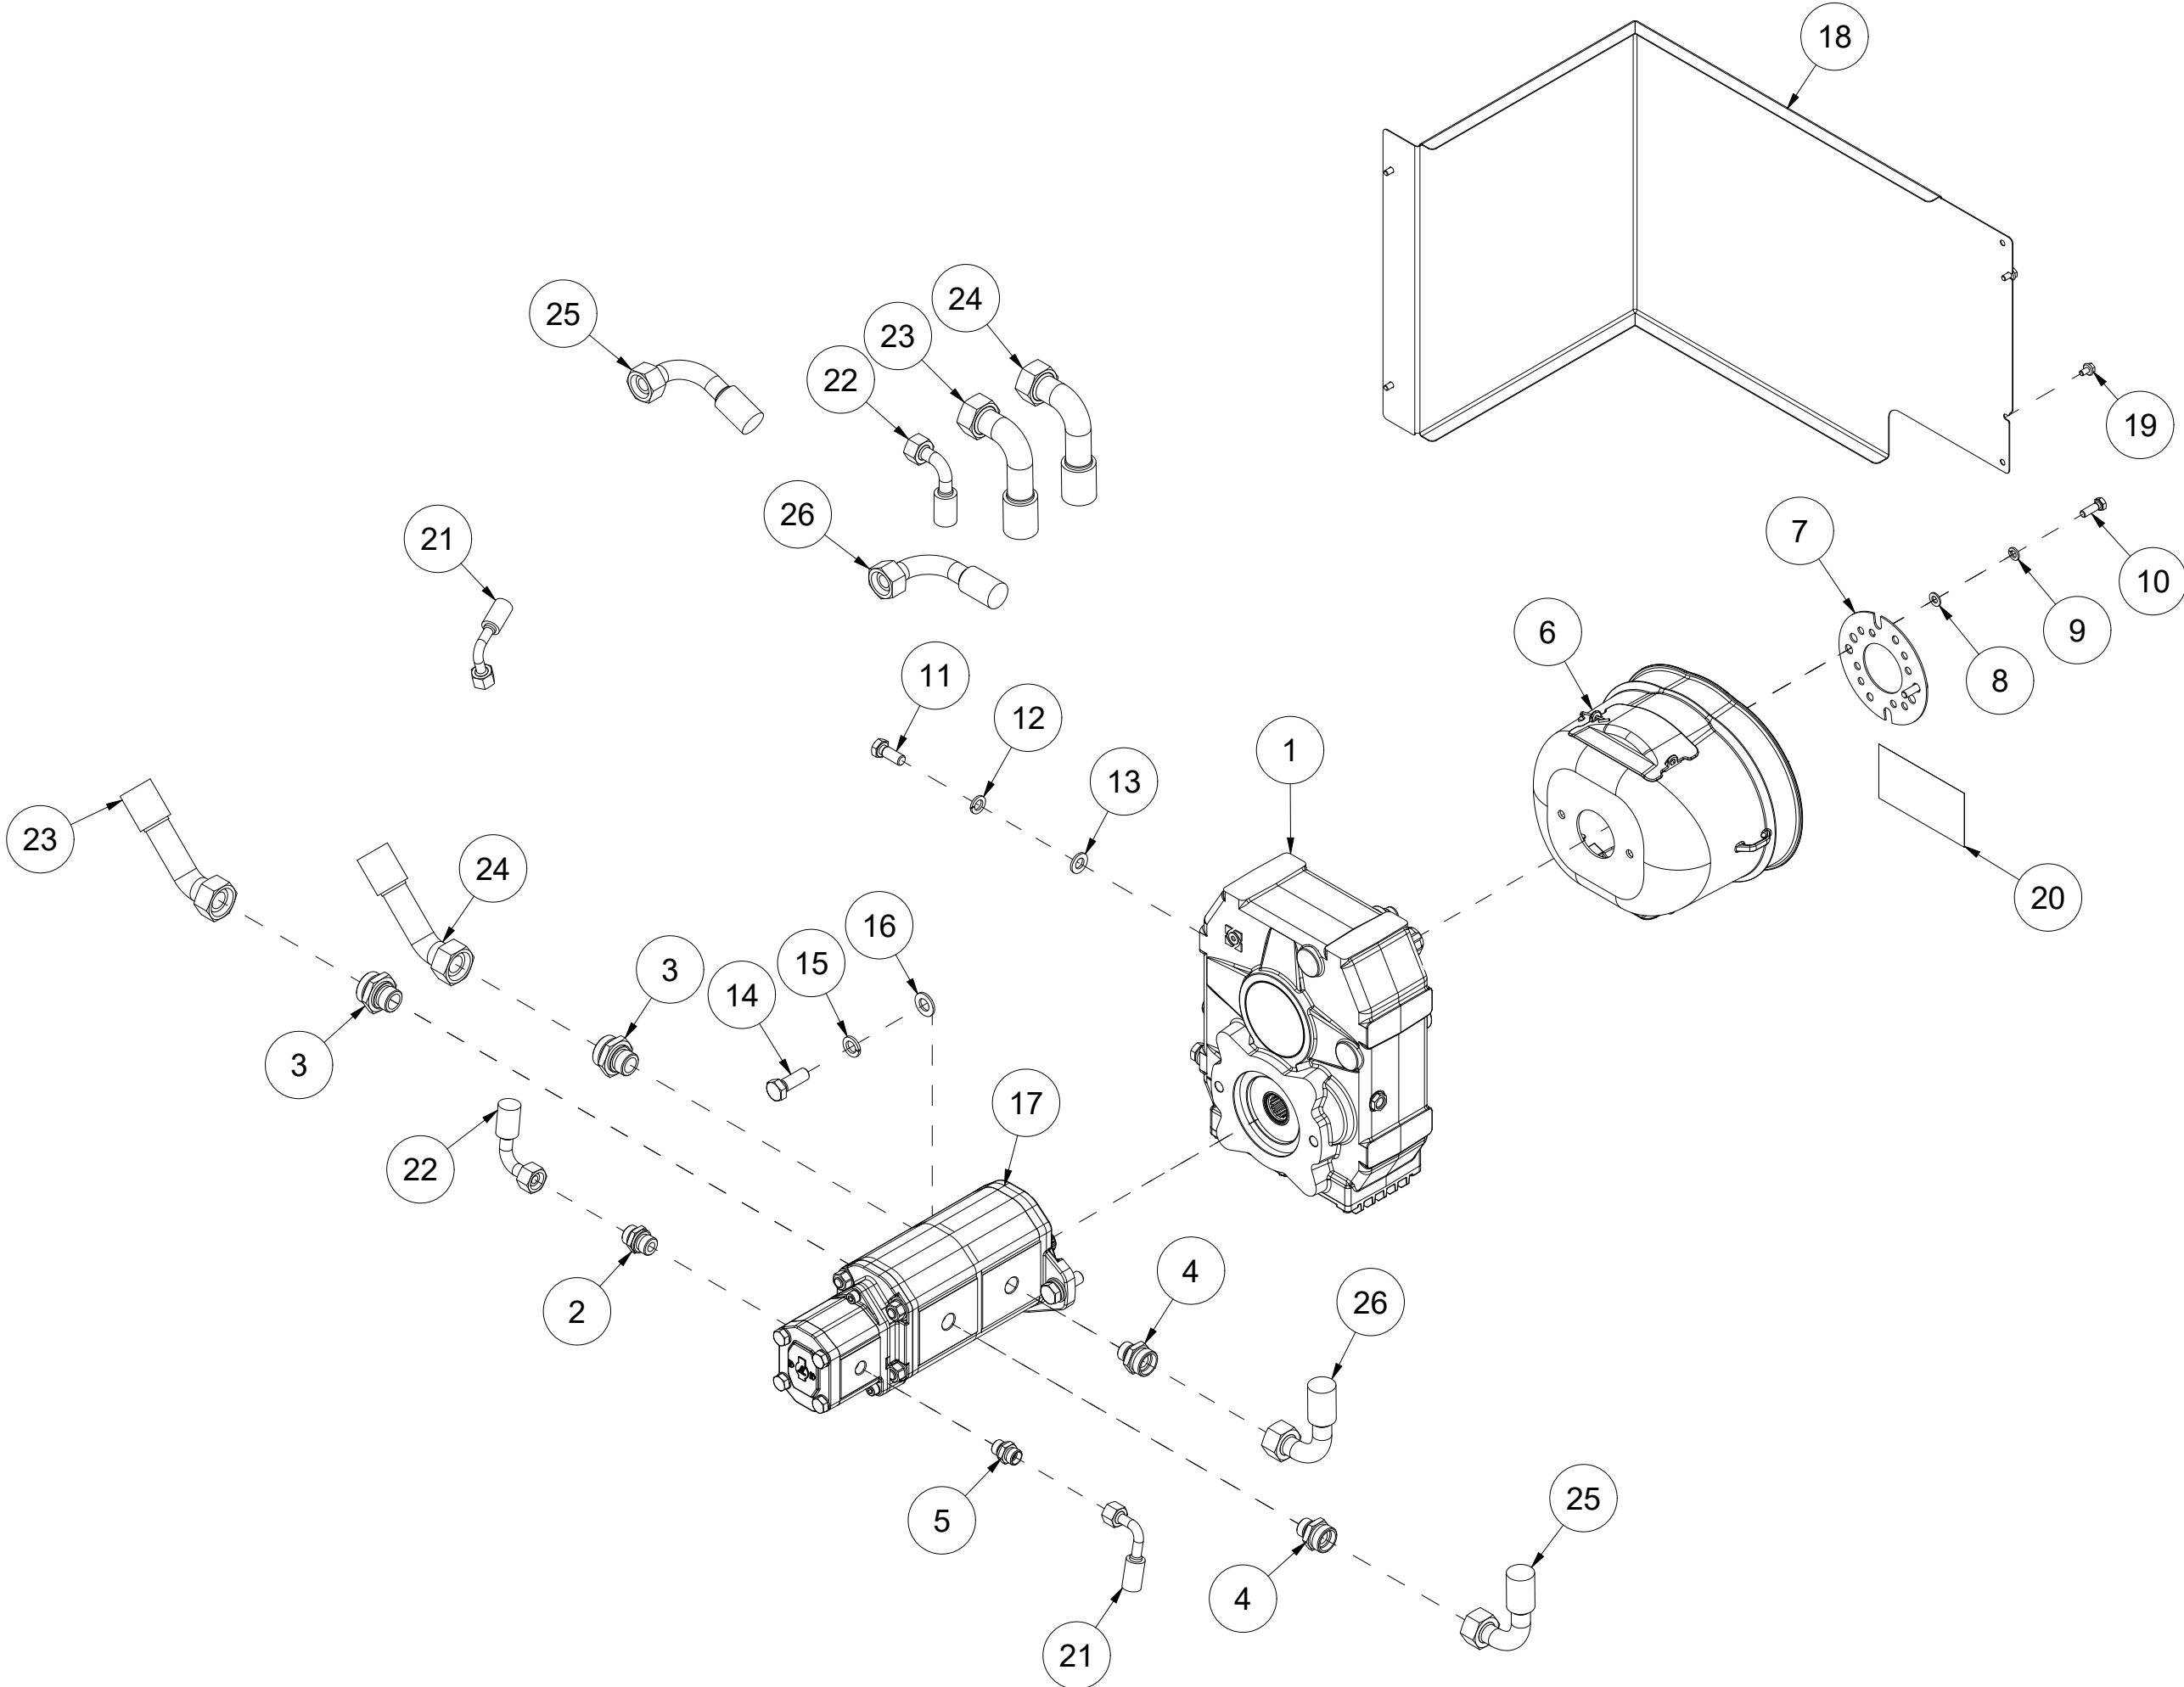

014 Traktordrift VM450

Pos	Ant	Artikkelnr	Beskrivelse
1	1	2961006	Gearboks 1:4,0 90' M9
2	1	2957768	Ansatsnippel GEK BSP 1/2" L15 ED
3	2	2957774	Ansatsnippel GEK BSP 3/4" L28 ED
4	2	2957762	Ansatsnippel GEK BSP 1/2" L22 ED
5	1	2957749	Ansatsnippel GEK BSP 3/8" L12 ED
6	1	41211161	Vernetrakt
7	1	31231079	Festeplate for vernetrakt
8	2	2531047	Underlagsskive M8 EIZn DIN 125
9	2	2534047	Fjærskive M8 EIZn DIN 127
10	2	2422246	Sekskantskrue M8x25 EIZn 8.8 DIN 933
11	4	2422348	Sekskantskrue M12x30 EIZn 8.8 DIN 933
12	4	2534069	Fjærskive M12 EIZn DIN 127
13	4	2531069	Underlagsskive M12 EIZn DIN 125
14	2	2422398	Sekskantskrue M14x40 EIZn 8.8 DIN 933
15	2	2534072	Fjærskive M14 EIZn DIN 127
16	2	2531072	Underlagsskive M14 EIZn DIN 125
17	1	2955559	Tannhjulpumpe tripp. 36+36+12
18	1	41211079	Deksel under tank
19	4	2451196	Sekskantskrue med flens M6x10 EIZn 8.8 DIN 6921
20	1	2935131	Klebemerke 132x72 400 omdr.
21	1	2958421	Hydraulikkslange 3/8" L1400
22	1	2958438	Hydraulikkslange 1/2" L560
23	1	2958449	Hydraulikkslange 1" L460
24	1	2958449	Hydraulikkslange 1" L460
25	1	2958445	Hydraulikkslange 3/4" L1350
26	1	2958445	Hydraulikkslange 3/4" L1350