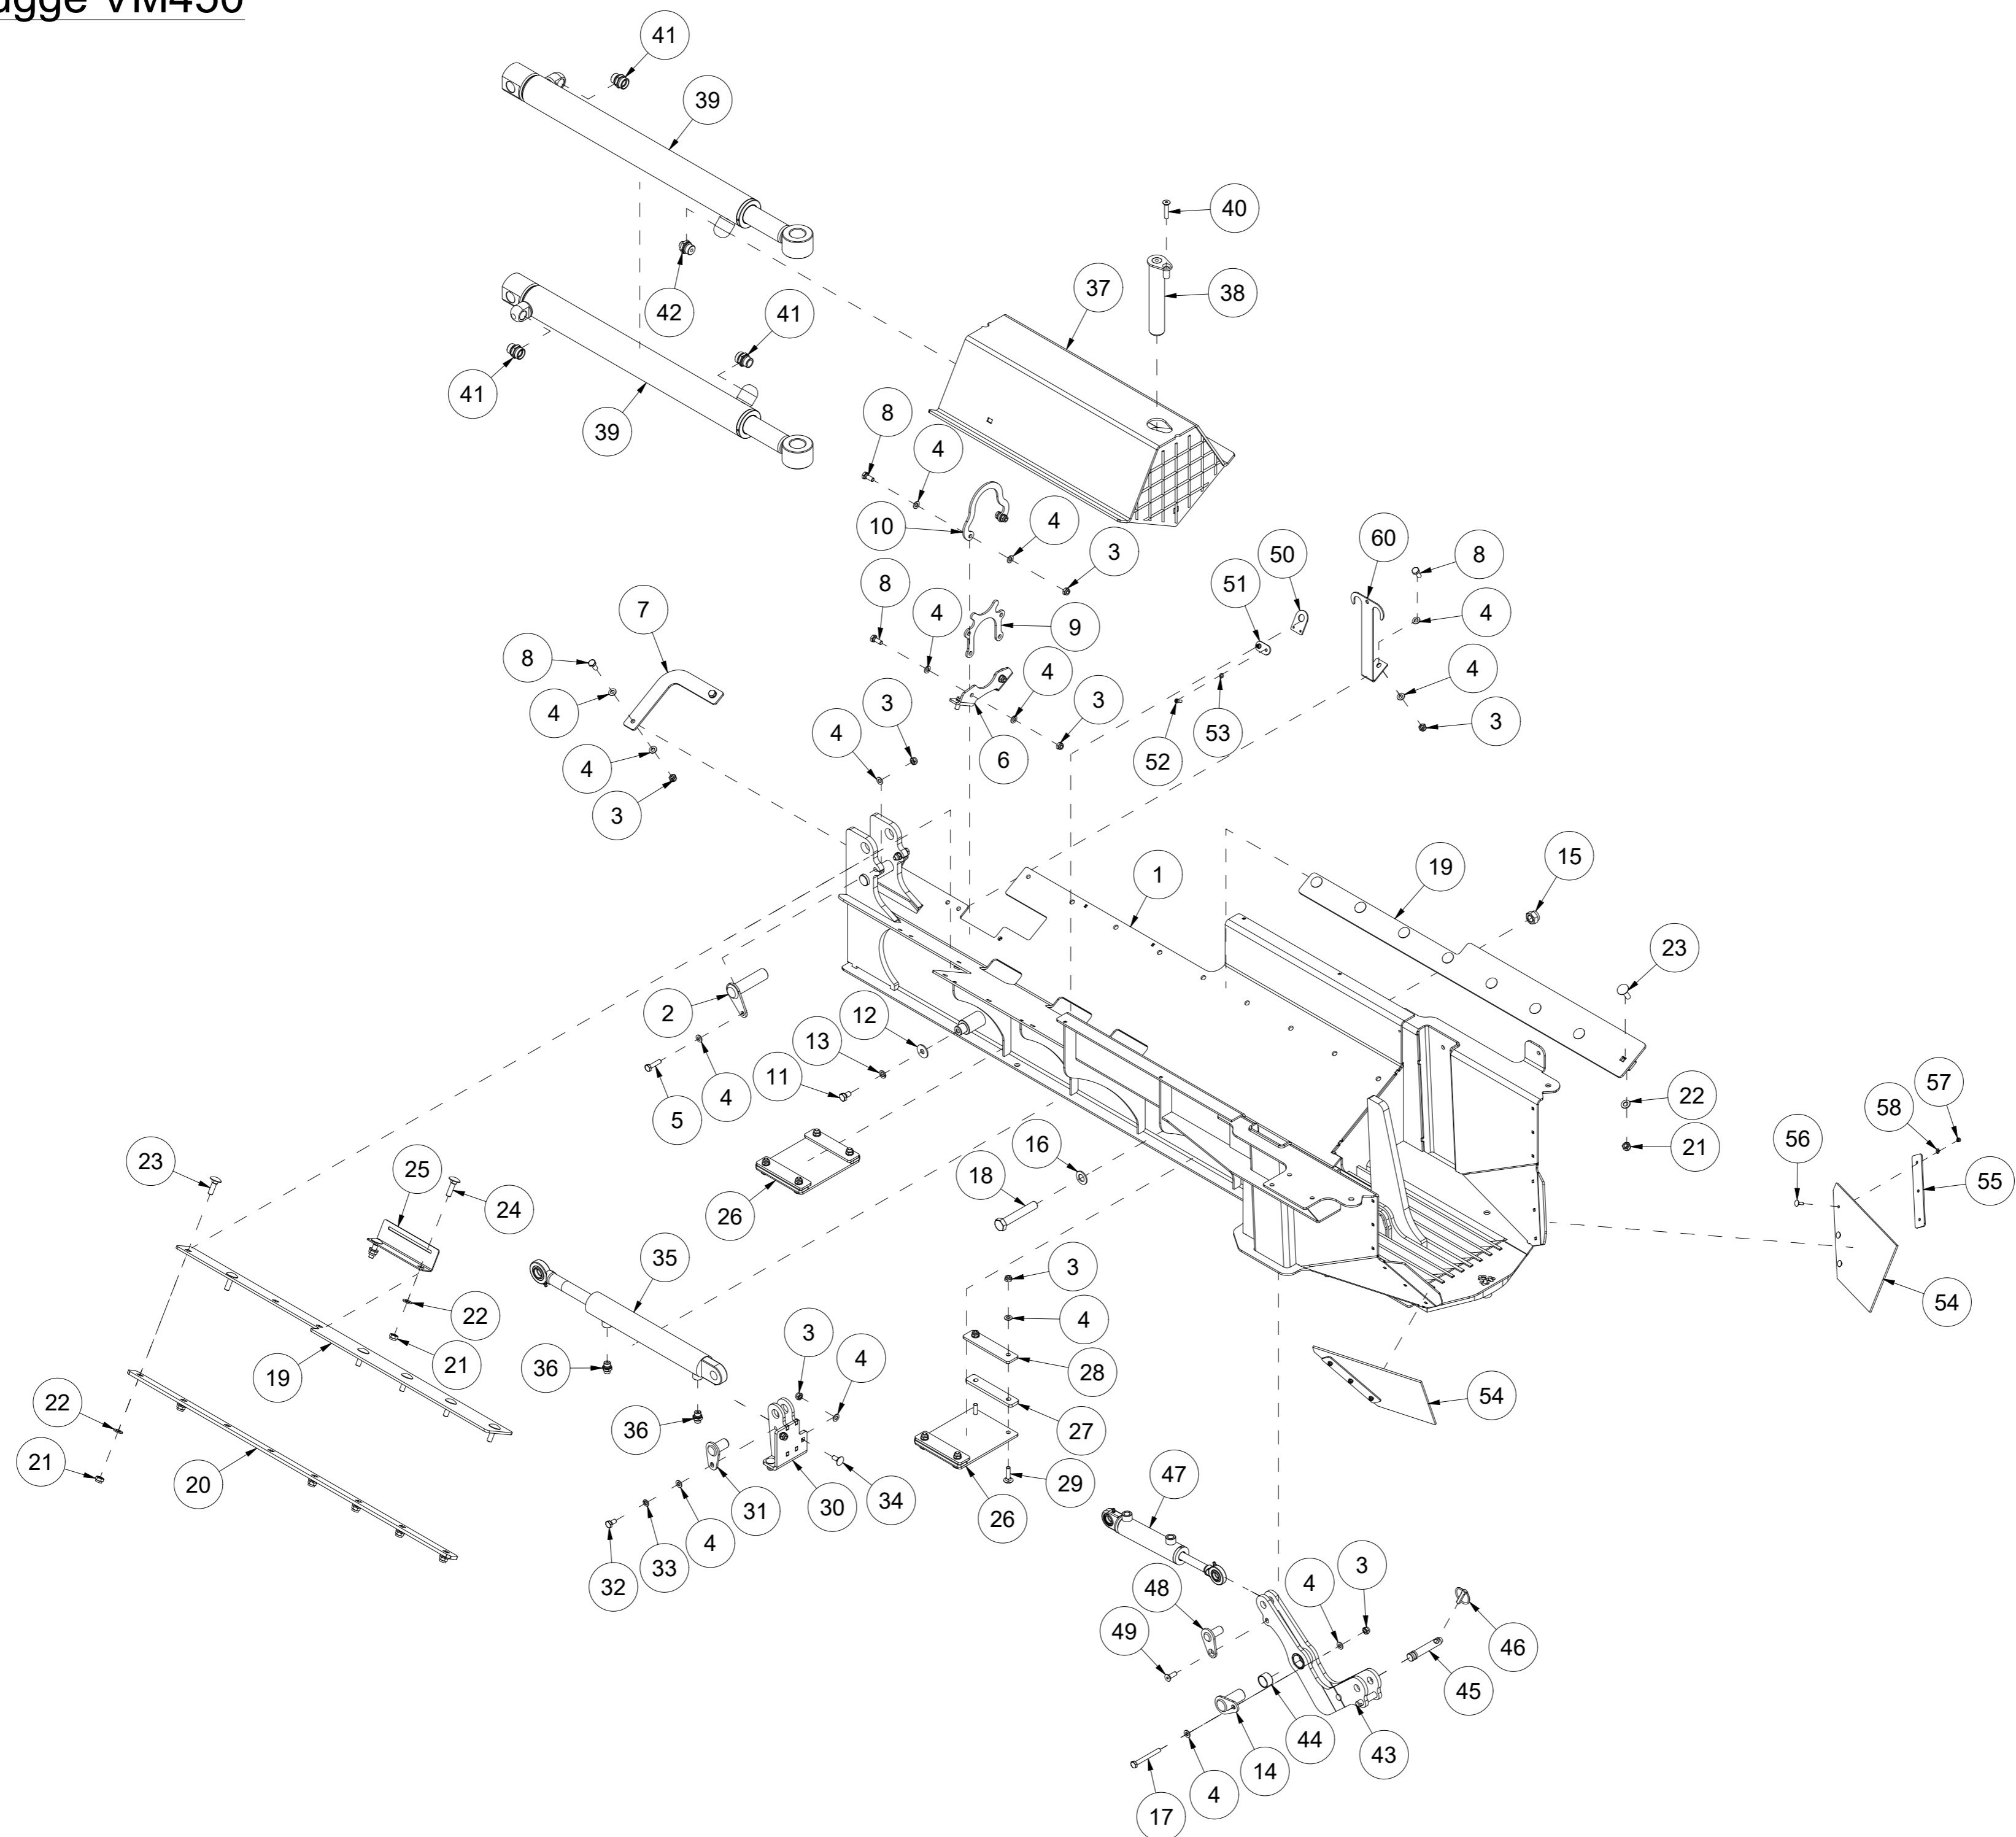

VM450 Reservedelskatalog

Duun Industrier as
7630 Åsen, Norway
www.duun.no

Pos	Ant	Artikkelnr	Beskrivelse
1	1	41211003	Skrog
2	2	41211059	Luke fram
3	58	2451196	Sekskantskrue med flens M6x10 EIZn 8.8 DIN 6921
4	4	41211091	Luke
5	1	41211093	Luke bak
6	1	41211097	Luke
7	13	2476197	Unbrako rundhodeskrue M6x12 EIZn ISO 7380
8	1	41211013	Støttebrakett
9	2	2344330	Låseskrue M10x25 EIZn 8.8 DIN 603
10	2	2483610	Lockingmutter M10 EIZn DIN 985
11	2	2531060	Underlagsskive M10 EIZn DIN 125
12	1	41211092	Sidedeksel
13	4	2422297	Sekskantskrue M10x25 EIZn 8.8 DIN 933
14	1	41211078	Deksel
15	1	41211068	Lengdeviser 20-60 cm
16	1	41211125	Lengdeviser senor 20-60cm
17	2	2533038	Karosseriskive M6 EIZn DIN 9021
18	1	41211162	Lengdeviser
19	1	41211094	Lokk
20	1	41211096	Plate
21	2	2422200	Sekskantskrue M6x16 EIZn 8.8 DIN 933
22	4	2531039	Underlagsskive M6 EIZn DIN 125
23	2	2483608	Lockingmutter M6 EIZn DIN 985
24	1	41211106	Deksel
25	1	41211220	Verktøykasse
26	1	41211221	Lokk verktøykasse
27	2	2477130	Unbrako sylinderskrue M4x10 EIZn DIN 912
28	2	2483606	Lockingmutter M4 EIZn DIN 985
29	4	2531023	Underlagsskive M4 EIZn DIN 125
30	1	2556138	Orepinne Ø6
31	1	2935036	Klebmerke 75x40 Hastighet transportbånd
32	1	2935163	Klebmerke sagkraft 50x150
33	1	2935167	Klebmerke betjening 160x60
34	1	2935164	Klebmerke betjening 100x100
35	1	2935175	Klebmerke VM450
36	1	41211095	Slangeholder
37	2	2451197	Sekskantskrue med flens M6x12 EIZn 8.8 DIN6921