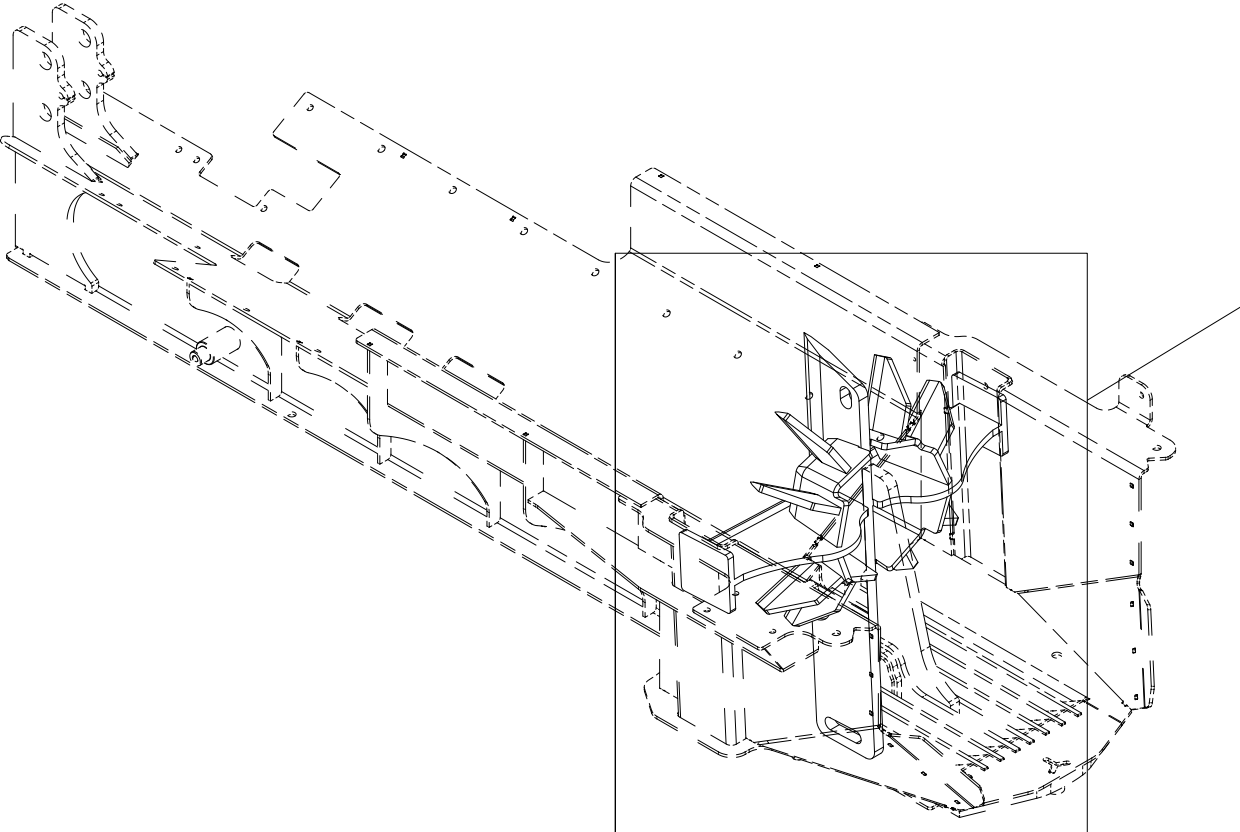

Pos	Ant	Artikkelnr	Beskrivelse
1	1	41211016	Klyvekniv 16-deler

024 EI-drift 230V VM450

Pos	Ant	Artikkelnr	Beskrivelse
1	1	41211124	Motorfeste
2	1	41211126	Fot V side skap
3	1	41211128	Fot H side skap
4	2	41211131	Festeskinne
5	4	2344330	Låseskrue M10x25 EIZn 8.8 DIN 603
6	24	2531060	Underlagsskive M10 EIZn DIN 125
7	16	2483610	Lockingmutter M10 EIZn DIN 985
8	3	2422348	Sekskantskrue M12x30 EIZn 8.8 DIN 933
9	3	2483611	Lockingmutter M12 EIZn DIN 985
10	3	2531069	Underlagsskive M12 EIZn DIN 125
11	4	2472299	Unbrako senkhodeskrue M10x30 EIZn DIN 7991
12	8	2422297	Sekskantskrue M10x25 EIZn 8.8 DIN 933
13	1	4257119	Elektrisk Motor18,5kw230/400V fot og flens
14	1	2955560	Tannhjulpumpe tripp. 36+36+12
15	1	2957768	Ansatsnippel GEK BSP 1/2" L15 ED
16	2	2957774	Ansatsnippel GEK BSP 3/4" L28 ED
17	2	2957762	Ansatsnippel GEK BSP 1/2" L22 ED
18	1	2957749	Ansatsnippel GEK BSP 3/8" L12 ED
19	1	2962192	Flens PRE350/175/25
20	4	2422402	Sekskantskrue M14x50 EIZn 8.8 DIN 931
21	4	2483612	Lockingmutter M14 EIZn DIN 985
22	8	2531072	Underlagsskive M14 EIZn DIN 125
23	4	2422491	Sekskantskrue M16x45 EIZn 8.8 DIN 933
24	4	2531078	Underlagsskive M16 EIZn DIN 125
25	4	2534078	Fjærskive M16 EIZn DIN 127
26	4	2477248	Unbrako sylinderskrue M8x30 EIZn DIN 912
27	4	2531047	Underlagsskive M8 EIZn DIN 125
28	4	2534047	Fjærskive M8 EIZn DIN 127
29	1	2962195	Kobling Softex 42/55.N3 pumpes.
30	1	2962194	Kobling Softex 42/55.48 GG motors
31	1	2245007	Plastkryss Softex 42/55 92' Shore (white)
32	1	41211132	Deksel EI maskin
33	4	2451196	Sekskantskrue med flens M6x10 EIZn 8.8 DIN 6921
34	1	2958429	Hydraulikkslange 3/8" L2250
35	1	2958448	Hydraulikkslange 1" L1150
36	1	2958448	Hydraulikkslange 1" L1150
37	1	2958444	Hydraulikkslange 3/4" L1100
38	1	2958444	Hydraulikkslange 3/4" L1100
39	1	2958437	Hydraulikkslange 1/2" L1200
40	1	41211237	EI-Skap 600x600x300 Komplet 230V
41	1	41211240	Trykknappboks 3-Hulls komplett
42	1	2935037	Klebeskilt Pil
43	1	2935020	Klebeskilt 90x30mm-230v blå