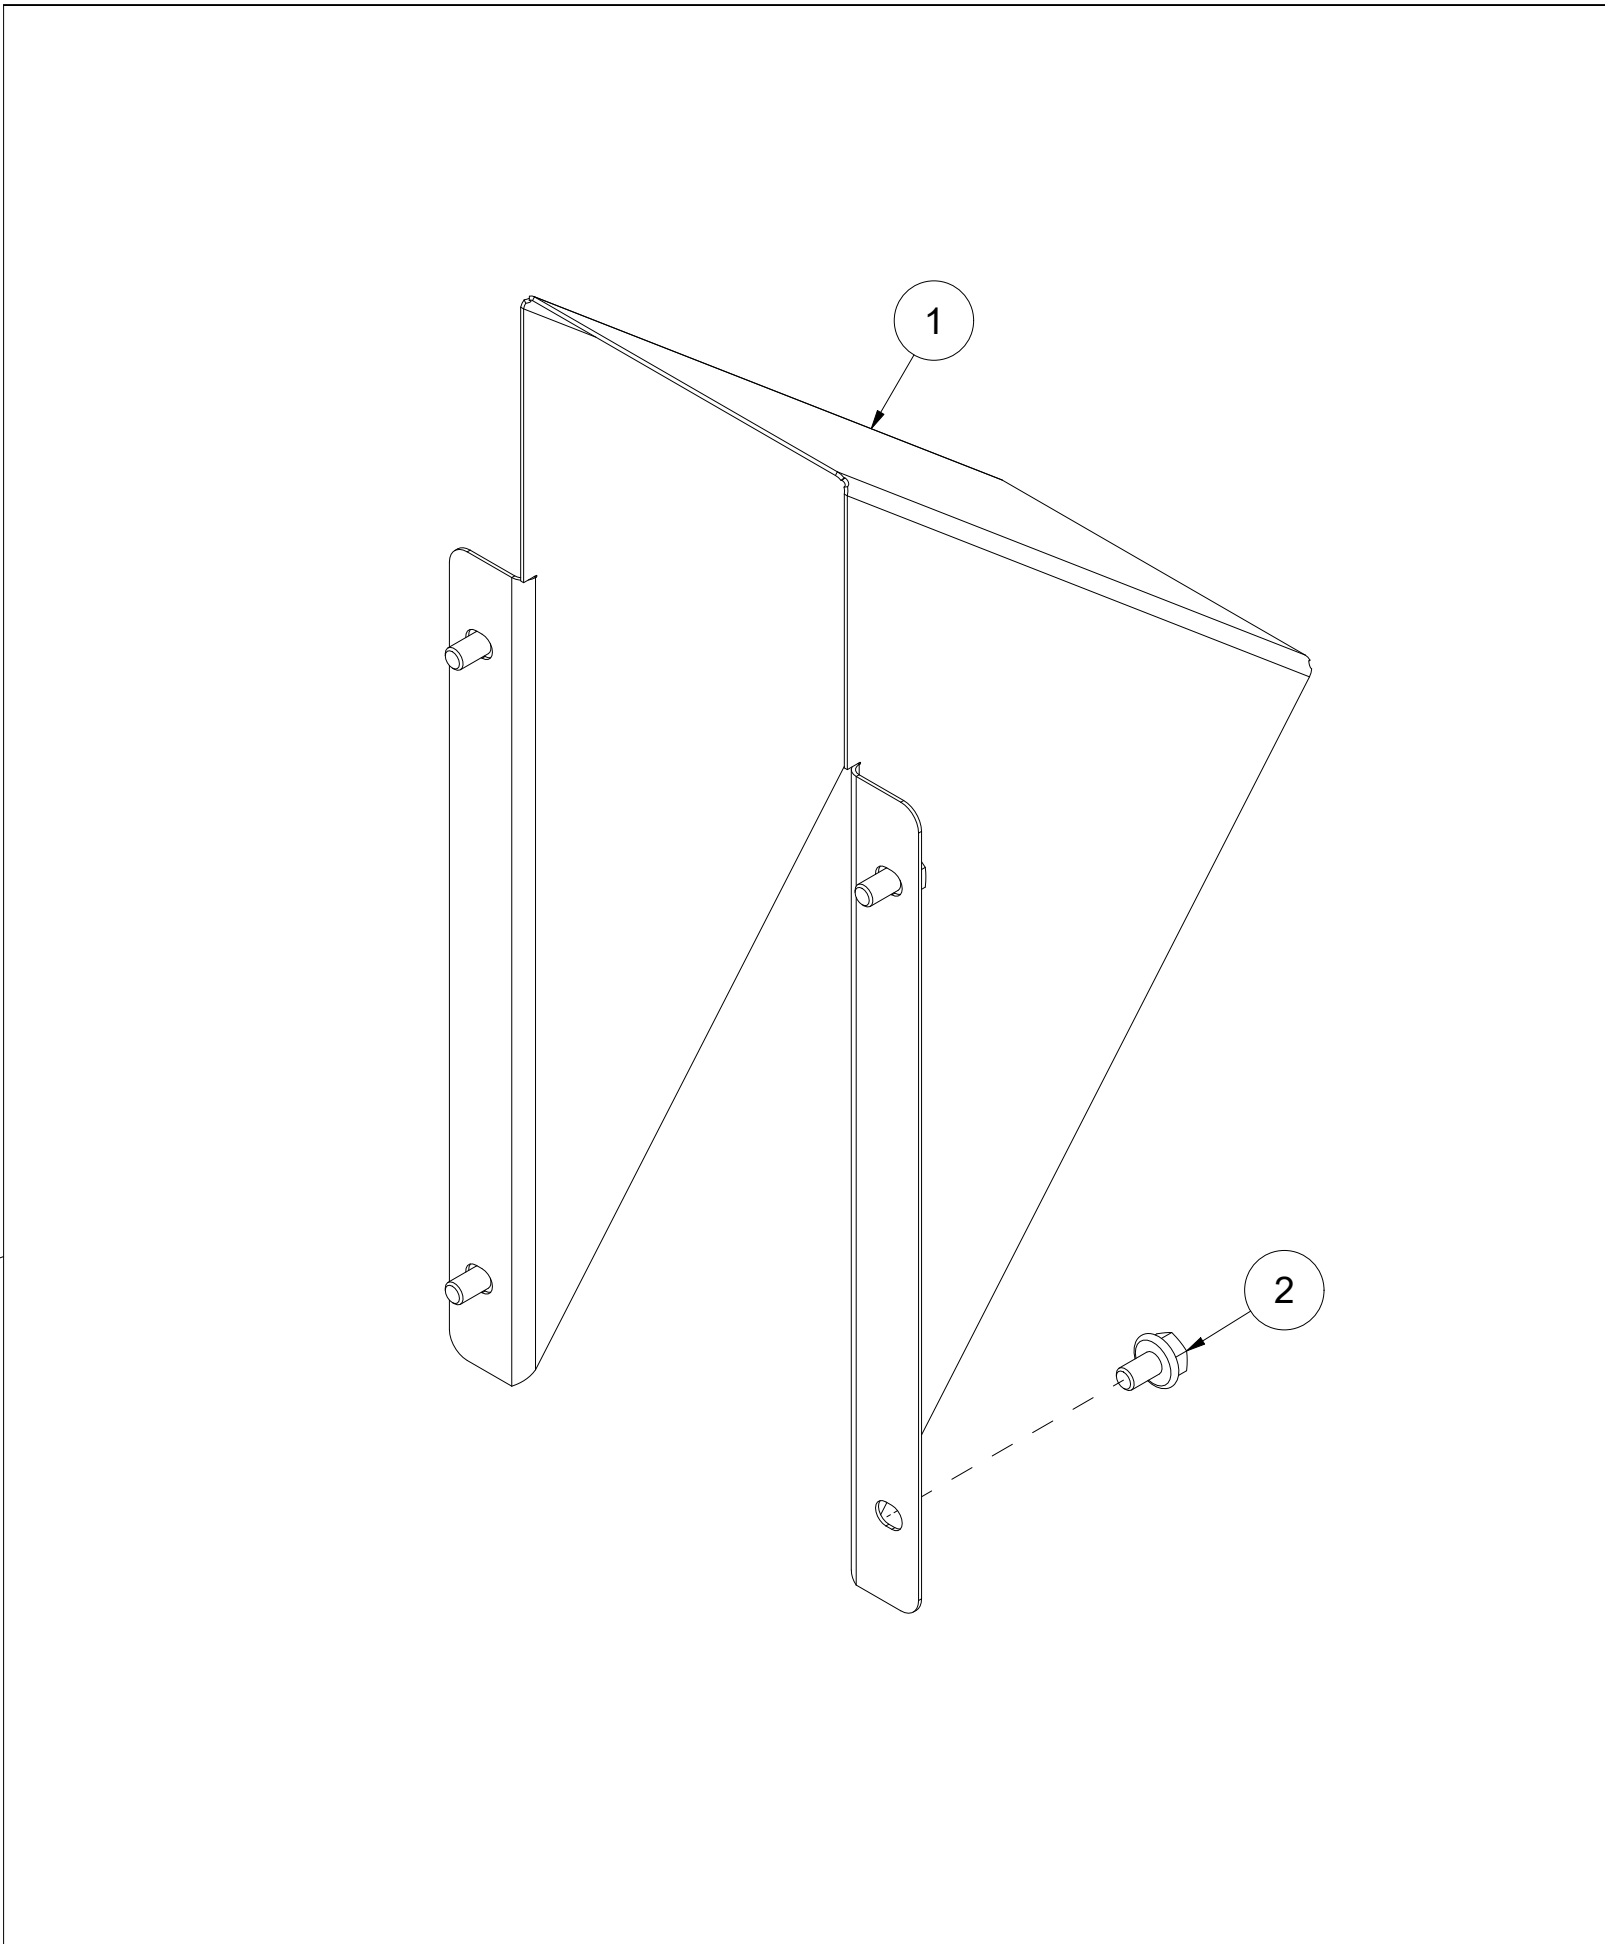

016 Flistrakt VM450

Pos	Ant	Artikkelnr	Beskrivelse
1	1	41311121	Trakt
2	4	2451196	Sekskantskrue med flens M6x10 EIZn 8.8 DIN 6921