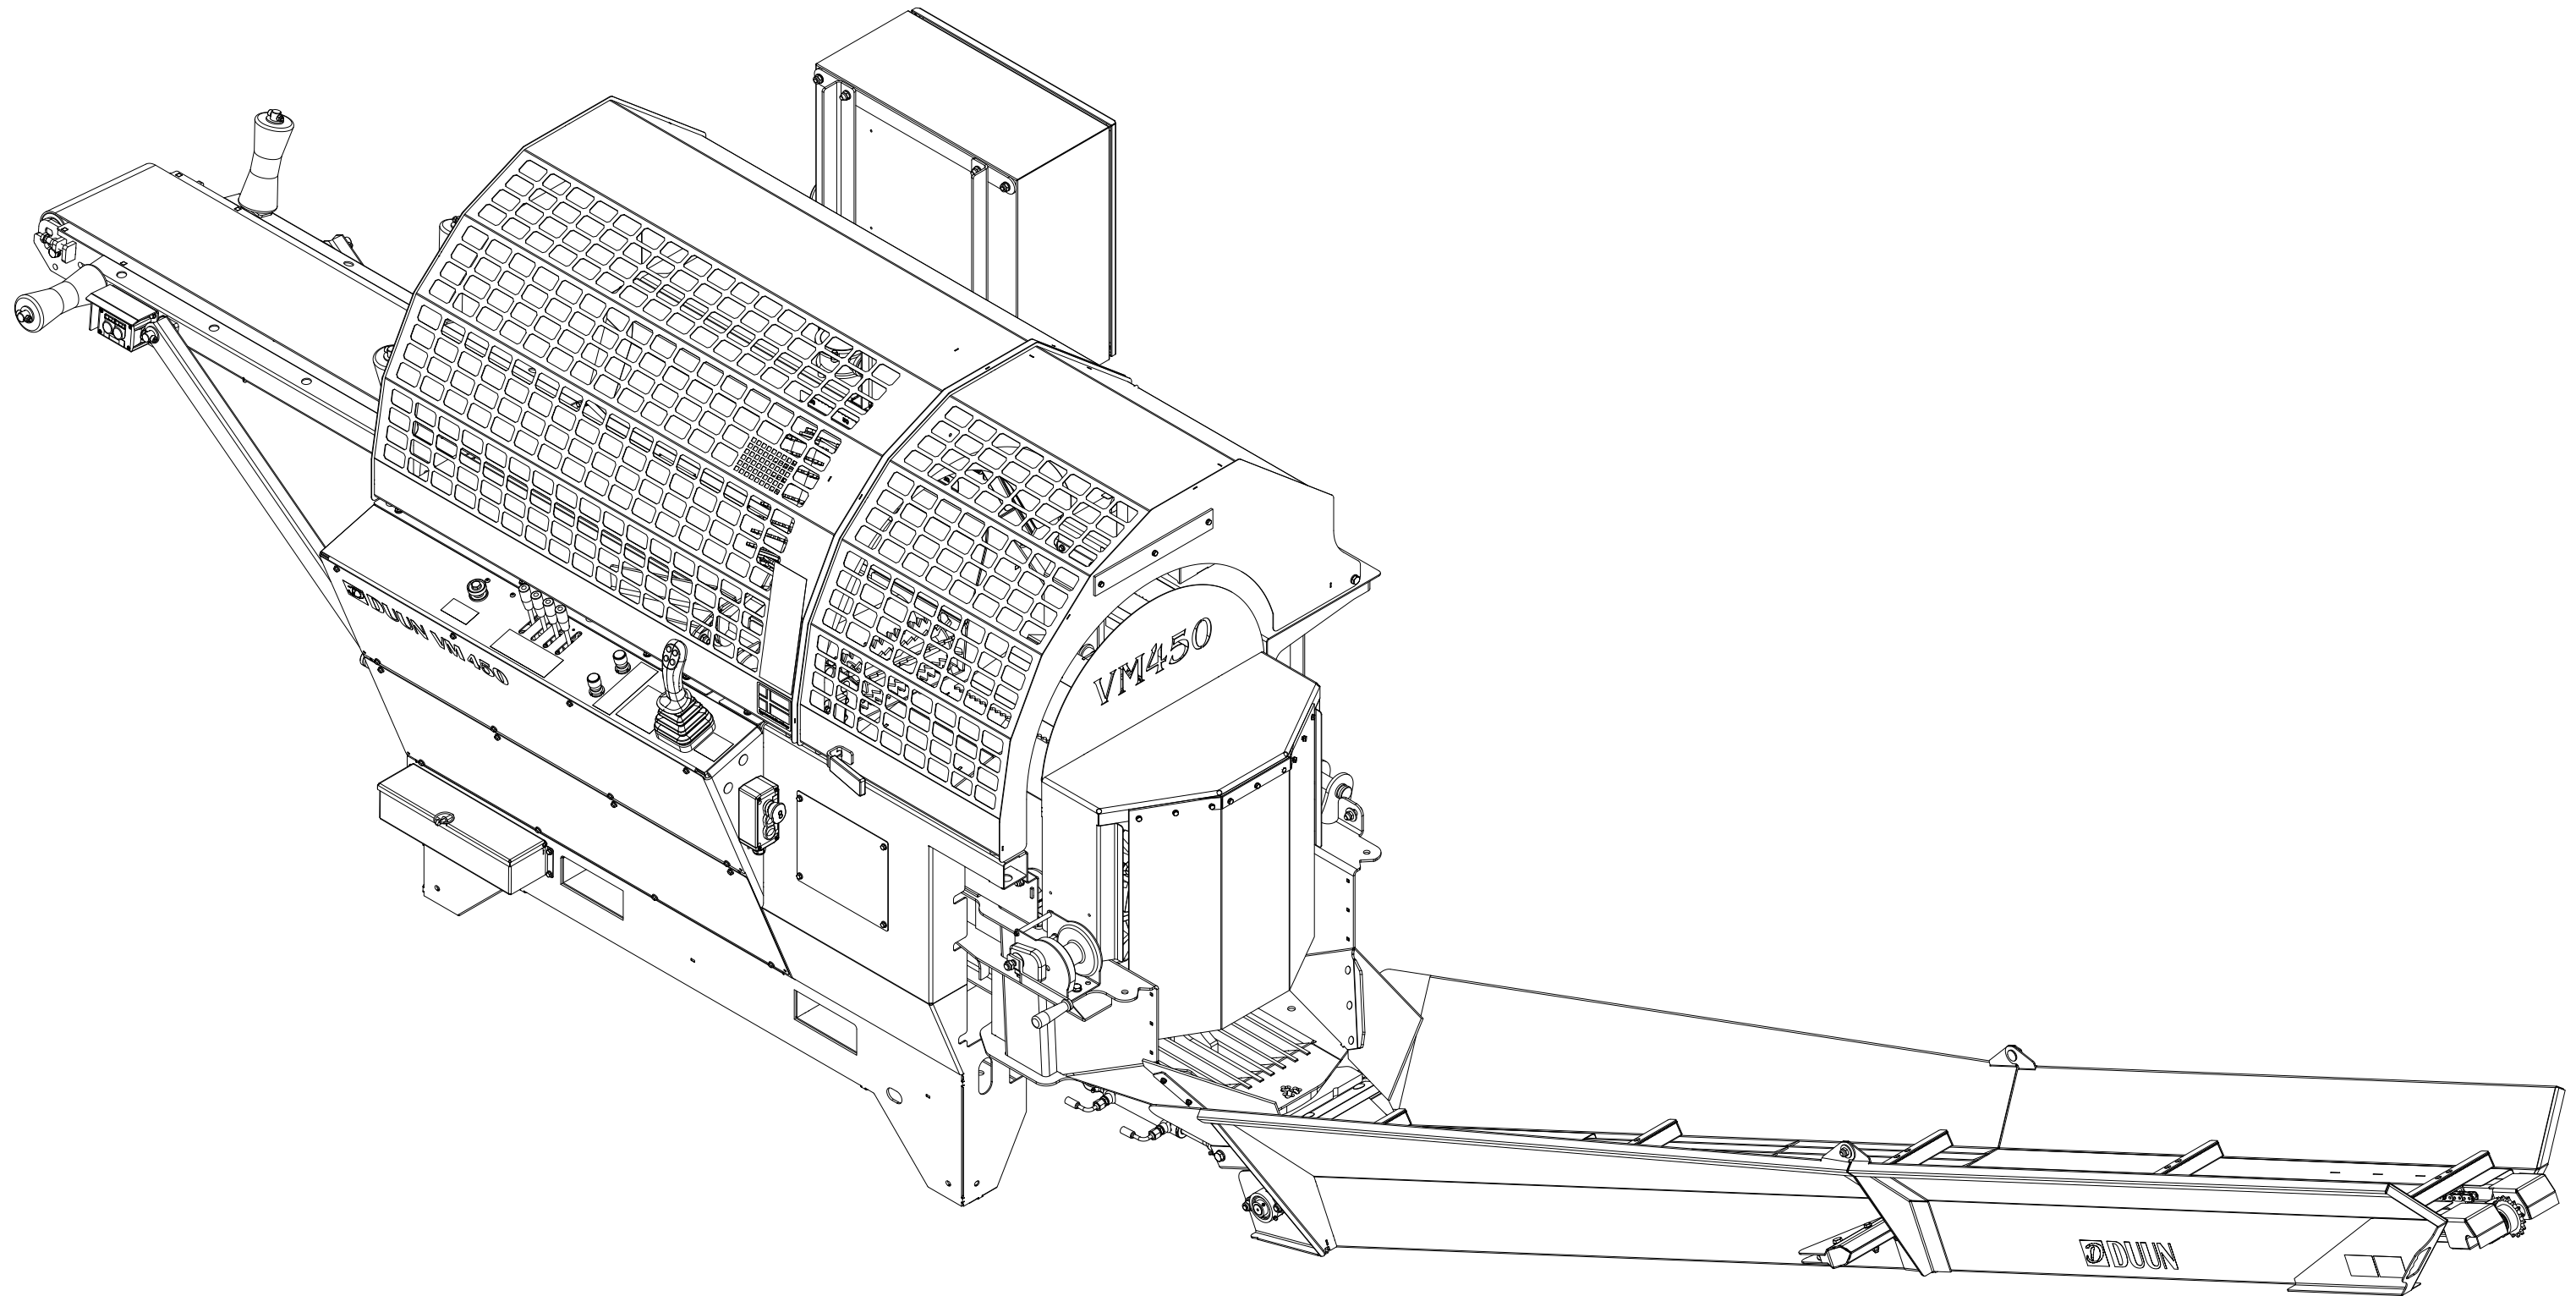

VM450 Reservedelskatalog

Duun Industrier as
7630 Åsen, Norway
www.duun.no

Pos	Ant	Artikkelnr	Beskrivelse
1	1	41211003	Skrog
2	2	41211059	Luke fram
3	58	2451196	Sekskantskrue med flens M6x10 EIZn 8.8 DIN 6921
4	4	41211091	Luke
5	1	41211093	Luke bak
6	1	41211097	Luke
7	13	2476197	Unbrako rundhodeskrue M6x12 EIZn ISO 7380
8	1	41211013	Støttebrakett
9	2	2344330	Låseskrue M10x25 EIZn 8.8 DIN 603
10	2	2483610	Lockingmutter M10 EIZn DIN 985
11	2	2531060	Underlagsskive M10 EIZn DIN 125
12	1	41211092	Sidedeksel
13	4	2422297	Sekskantskrue M10x25 EIZn 8.8 DIN 933
14	1	41211078	Deksel
15	1	41211068	Lengdeviser 20-60 cm
16	1	41211125	Lengdeviser senor 20-60cm
17	2	2533038	Karosseriskive M6 EIZn DIN 9021
18	1	41211162	Lengdeviser
19	1	41211094	Lokk
20	1	41211096	Plate
21	2	2422200	Sekskantskrue M6x16 EIZn 8.8 DIN 933
22	4	2531039	Underlagsskive M6 EIZn DIN 125
23	2	2483608	Lockingmutter M6 EIZn DIN 985
24	1	41211106	Deksel
25	1	41211220	Verktøykasse
26	1	41211221	Lokk verktøykasse
27	2	2477130	Unbrako sylinderskrue M4x10 EIZn DIN 912
28	2	2483606	Lockingmutter M4 EIZn DIN 985
29	4	2531023	Underlagsskive M4 EIZn DIN 125
30	1	2556138	Orepinne Ø6
31	1	2935036	Klebmerke 75x40 Hastighet transportbånd
32	1	2935163	Klebmerke sagkraft 50x150
33	1	2935167	Klebmerke betjening 160x60
34	1	2935164	Klebmerke betjening 100x100
35	1	2935175	Klebmerke VM450
36	1	41211095	Slangeholder
37	2	2451197	Sekskantskrue med flens M6x12 EIZn 8.8 DIN6921