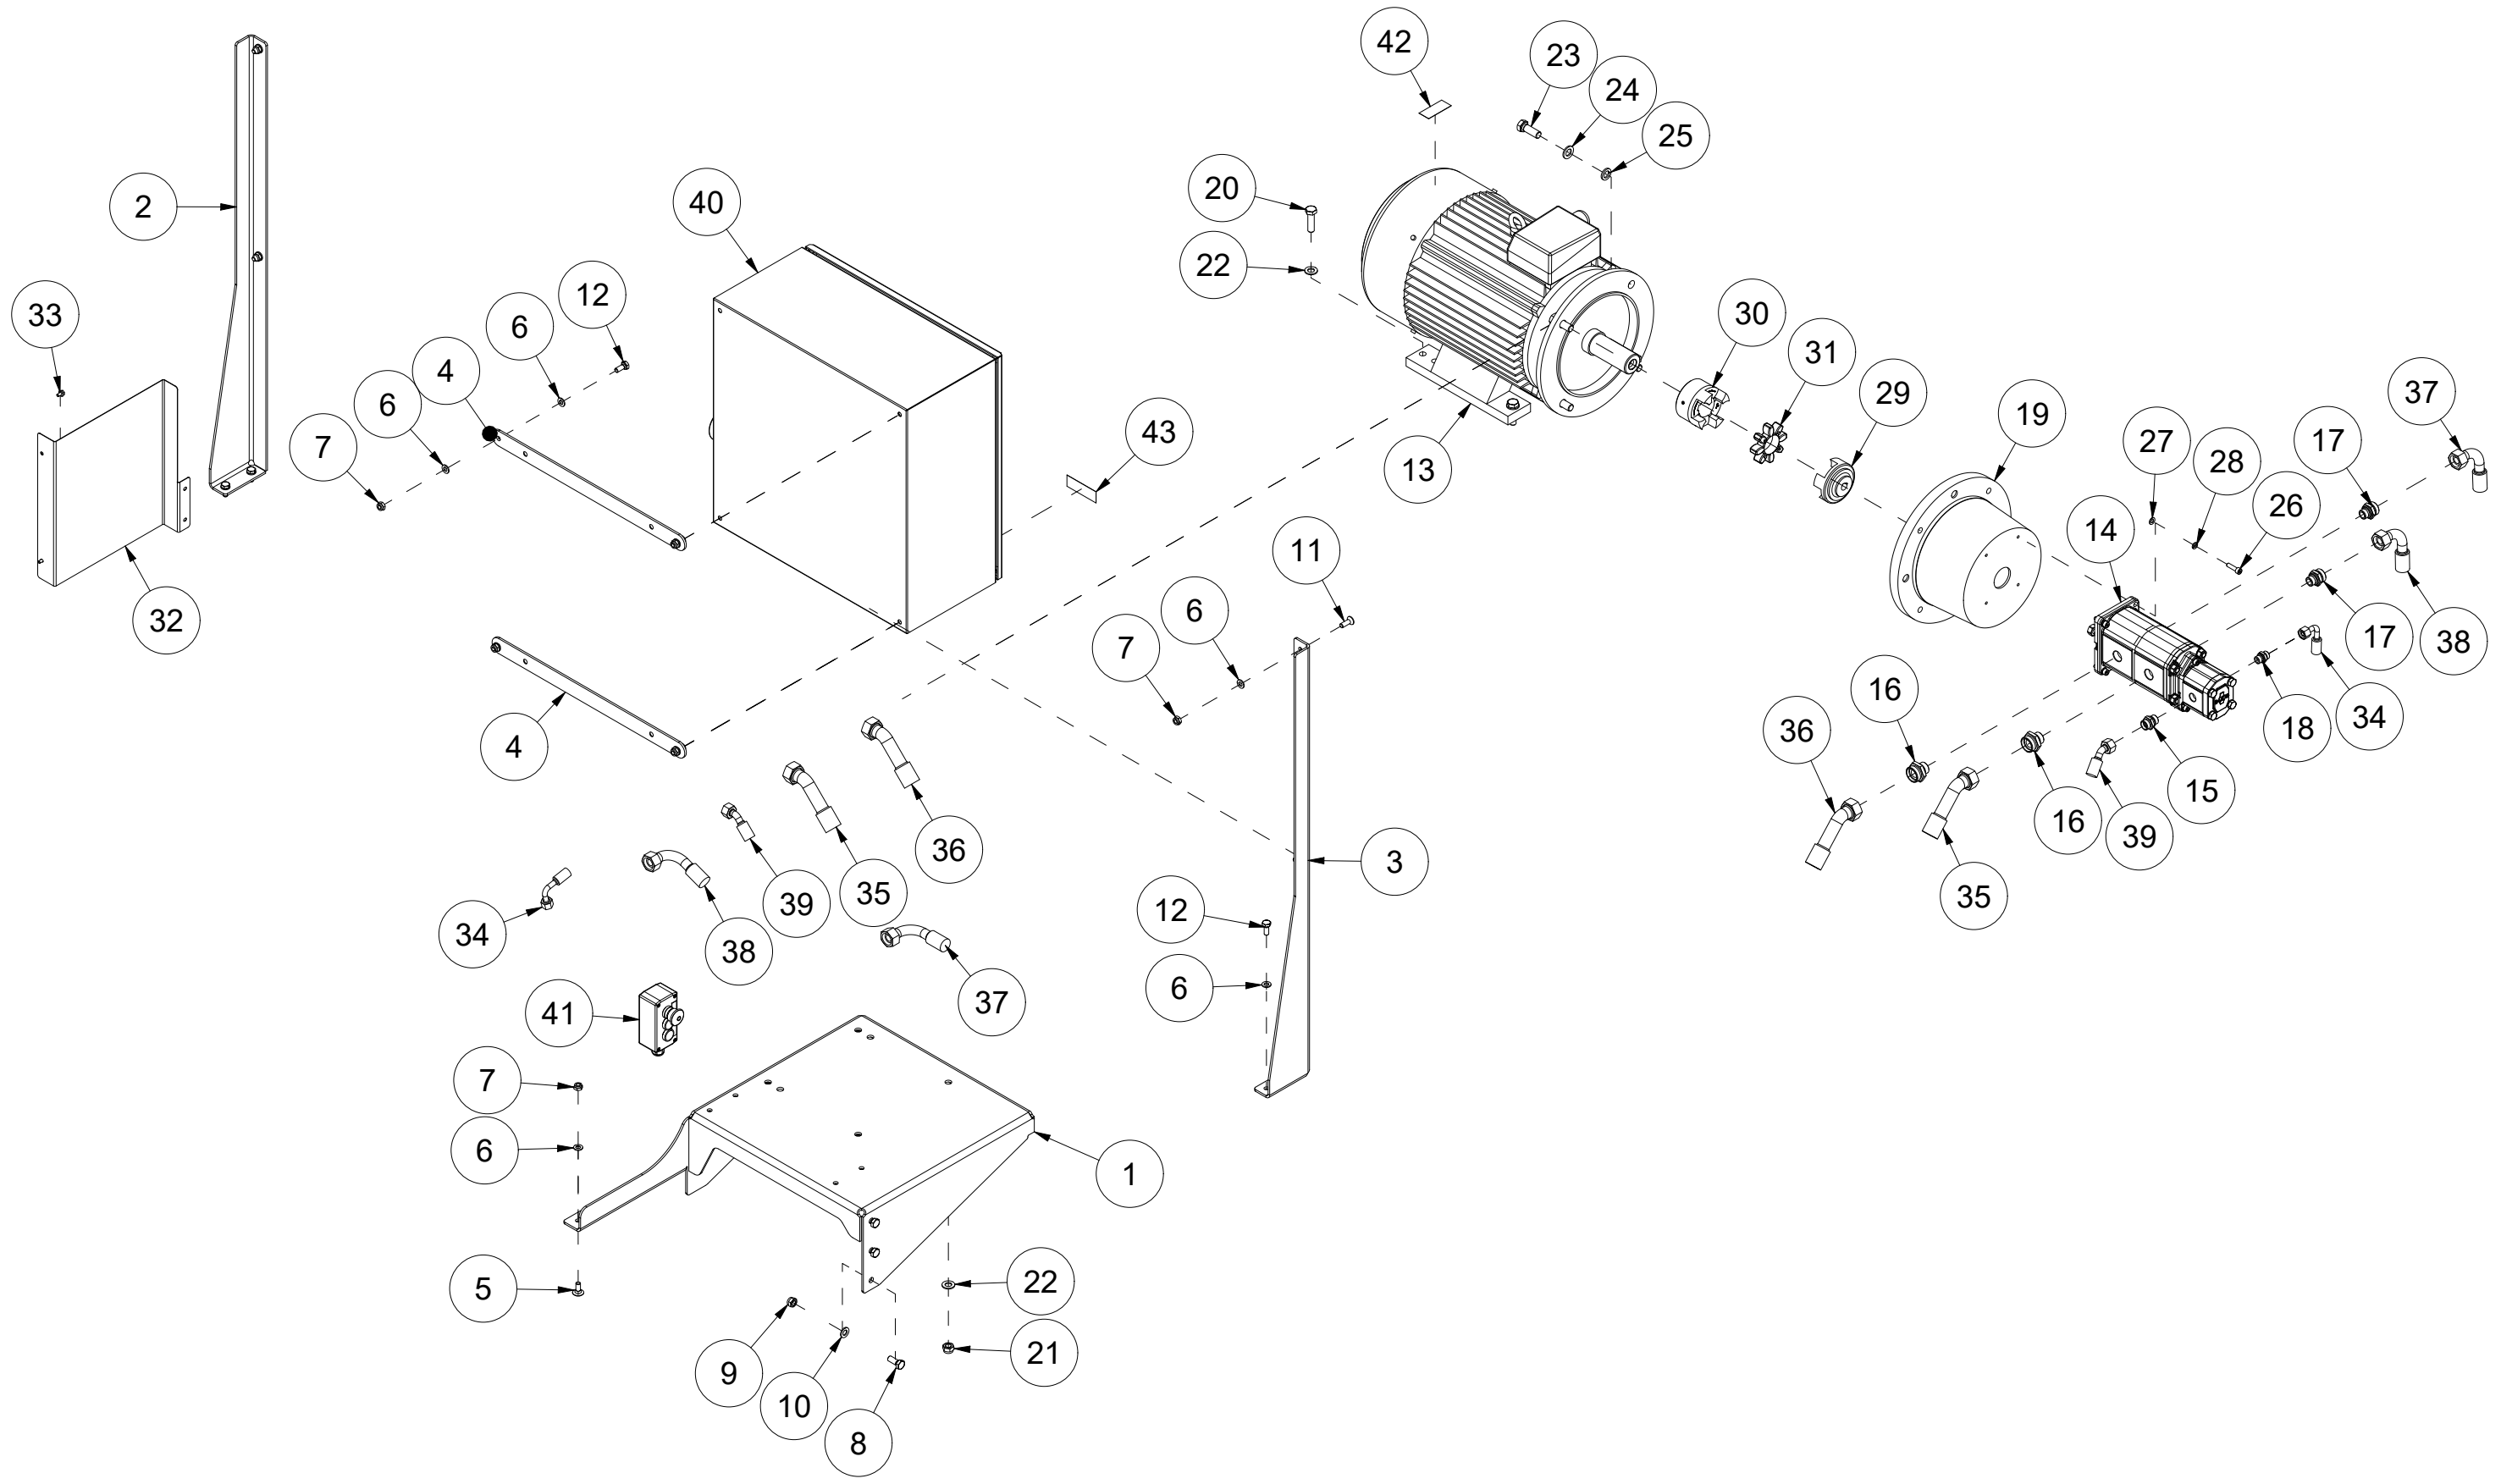

Pos	Ant	Artikkelnr	Beskrivelse
1	1	41211016	Klyvekniv 16-deler

024 EI-drift 230V VM450

Pos	Ant	Artikkelnr	Beskrivelse
1	1	41211124	Motorfeste
2	1	41211126	Fot V side skap
3	1	41211128	Fot H side skap
4	2	41211131	Festeskinne
5	4	2344330	Låseskrue M10x25 EIZn 8.8 DIN 603
6	24	2531060	Underlagsskive M10 EIZn DIN 125
7	16	2483610	Lockingmutter M10 EIZn DIN 985
8	3	2422348	Sekskantskrue M12x30 EIZn 8.8 DIN 933
9	3	2483611	Lockingmutter M12 EIZn DIN 985
10	3	2531069	Underlagsskive M12 EIZn DIN 125
11	4	2472299	Unbrako senkhodeskrue M10x30 EIZn DIN 7991
12	8	2422297	Sekskantskrue M10x25 EIZn 8.8 DIN 933
13	1	4257119	Elektrisk Motor18,5kw230/400V fot og flens
14	1	2955560	Tannhjulpumpe tripp. 36+36+12
15	1	2957768	Ansatsnippel GEK BSP 1/2" L15 ED
16	2	2957774	Ansatsnippel GEK BSP 3/4" L28 ED
17	2	2957762	Ansatsnippel GEK BSP 1/2" L22 ED
18	1	2957749	Ansatsnippel GEK BSP 3/8" L12 ED
19	1	2962192	Flens PRE350/175/25
20	4	2422402	Sekskantskrue M14x50 EIZn 8.8 DIN 931
21	4	2483612	Lockingmutter M14 EIZn DIN 985
22	8	2531072	Underlagsskive M14 EIZn DIN 125
23	4	2422491	Sekskantskrue M16x45 EIZn 8.8 DIN 933
24	4	2531078	Underlagsskive M16 EIZn DIN 125
25	4	2534078	Fjærskive M16 EIZn DIN 127
26	4	2477248	Unbrako sylinderskrue M8x30 EIZn DIN 912
27	4	2531047	Underlagsskive M8 EIZn DIN 125
28	4	2534047	Fjærskive M8 EIZn DIN 127
29	1	2962195	Kobling Softex 42/55.N3 pumpes.
30	1	2962194	Kobling Softex 42/55.48 GG motors
31	1	2245007	Plastkryss Softex 42/55 92' Shore (white)
32	1	41211132	Deksel EI maskin
33	4	2451196	Sekskantskrue med flens M6x10 EIZn 8.8 DIN 6921
34	1	2958429	Hydraulikkslange 3/8" L2250
35	1	2958448	Hydraulikkslange 1" L1150
36	1	2958448	Hydraulikkslange 1" L1150
37	1	2958444	Hydraulikkslange 3/4" L1100
38	1	2958444	Hydraulikkslange 3/4" L1100
39	1	2958437	Hydraulikkslange 1/2" L1200
40	1	41211237	EI-Skap 600x600x300 Komplet 230V
41	1	41211240	Trykknappboks 3-Hulls komplett
42	1	2935037	Klebeskilt Pil
43	1	2935020	Klebeskilt 90x30mm-230v blå