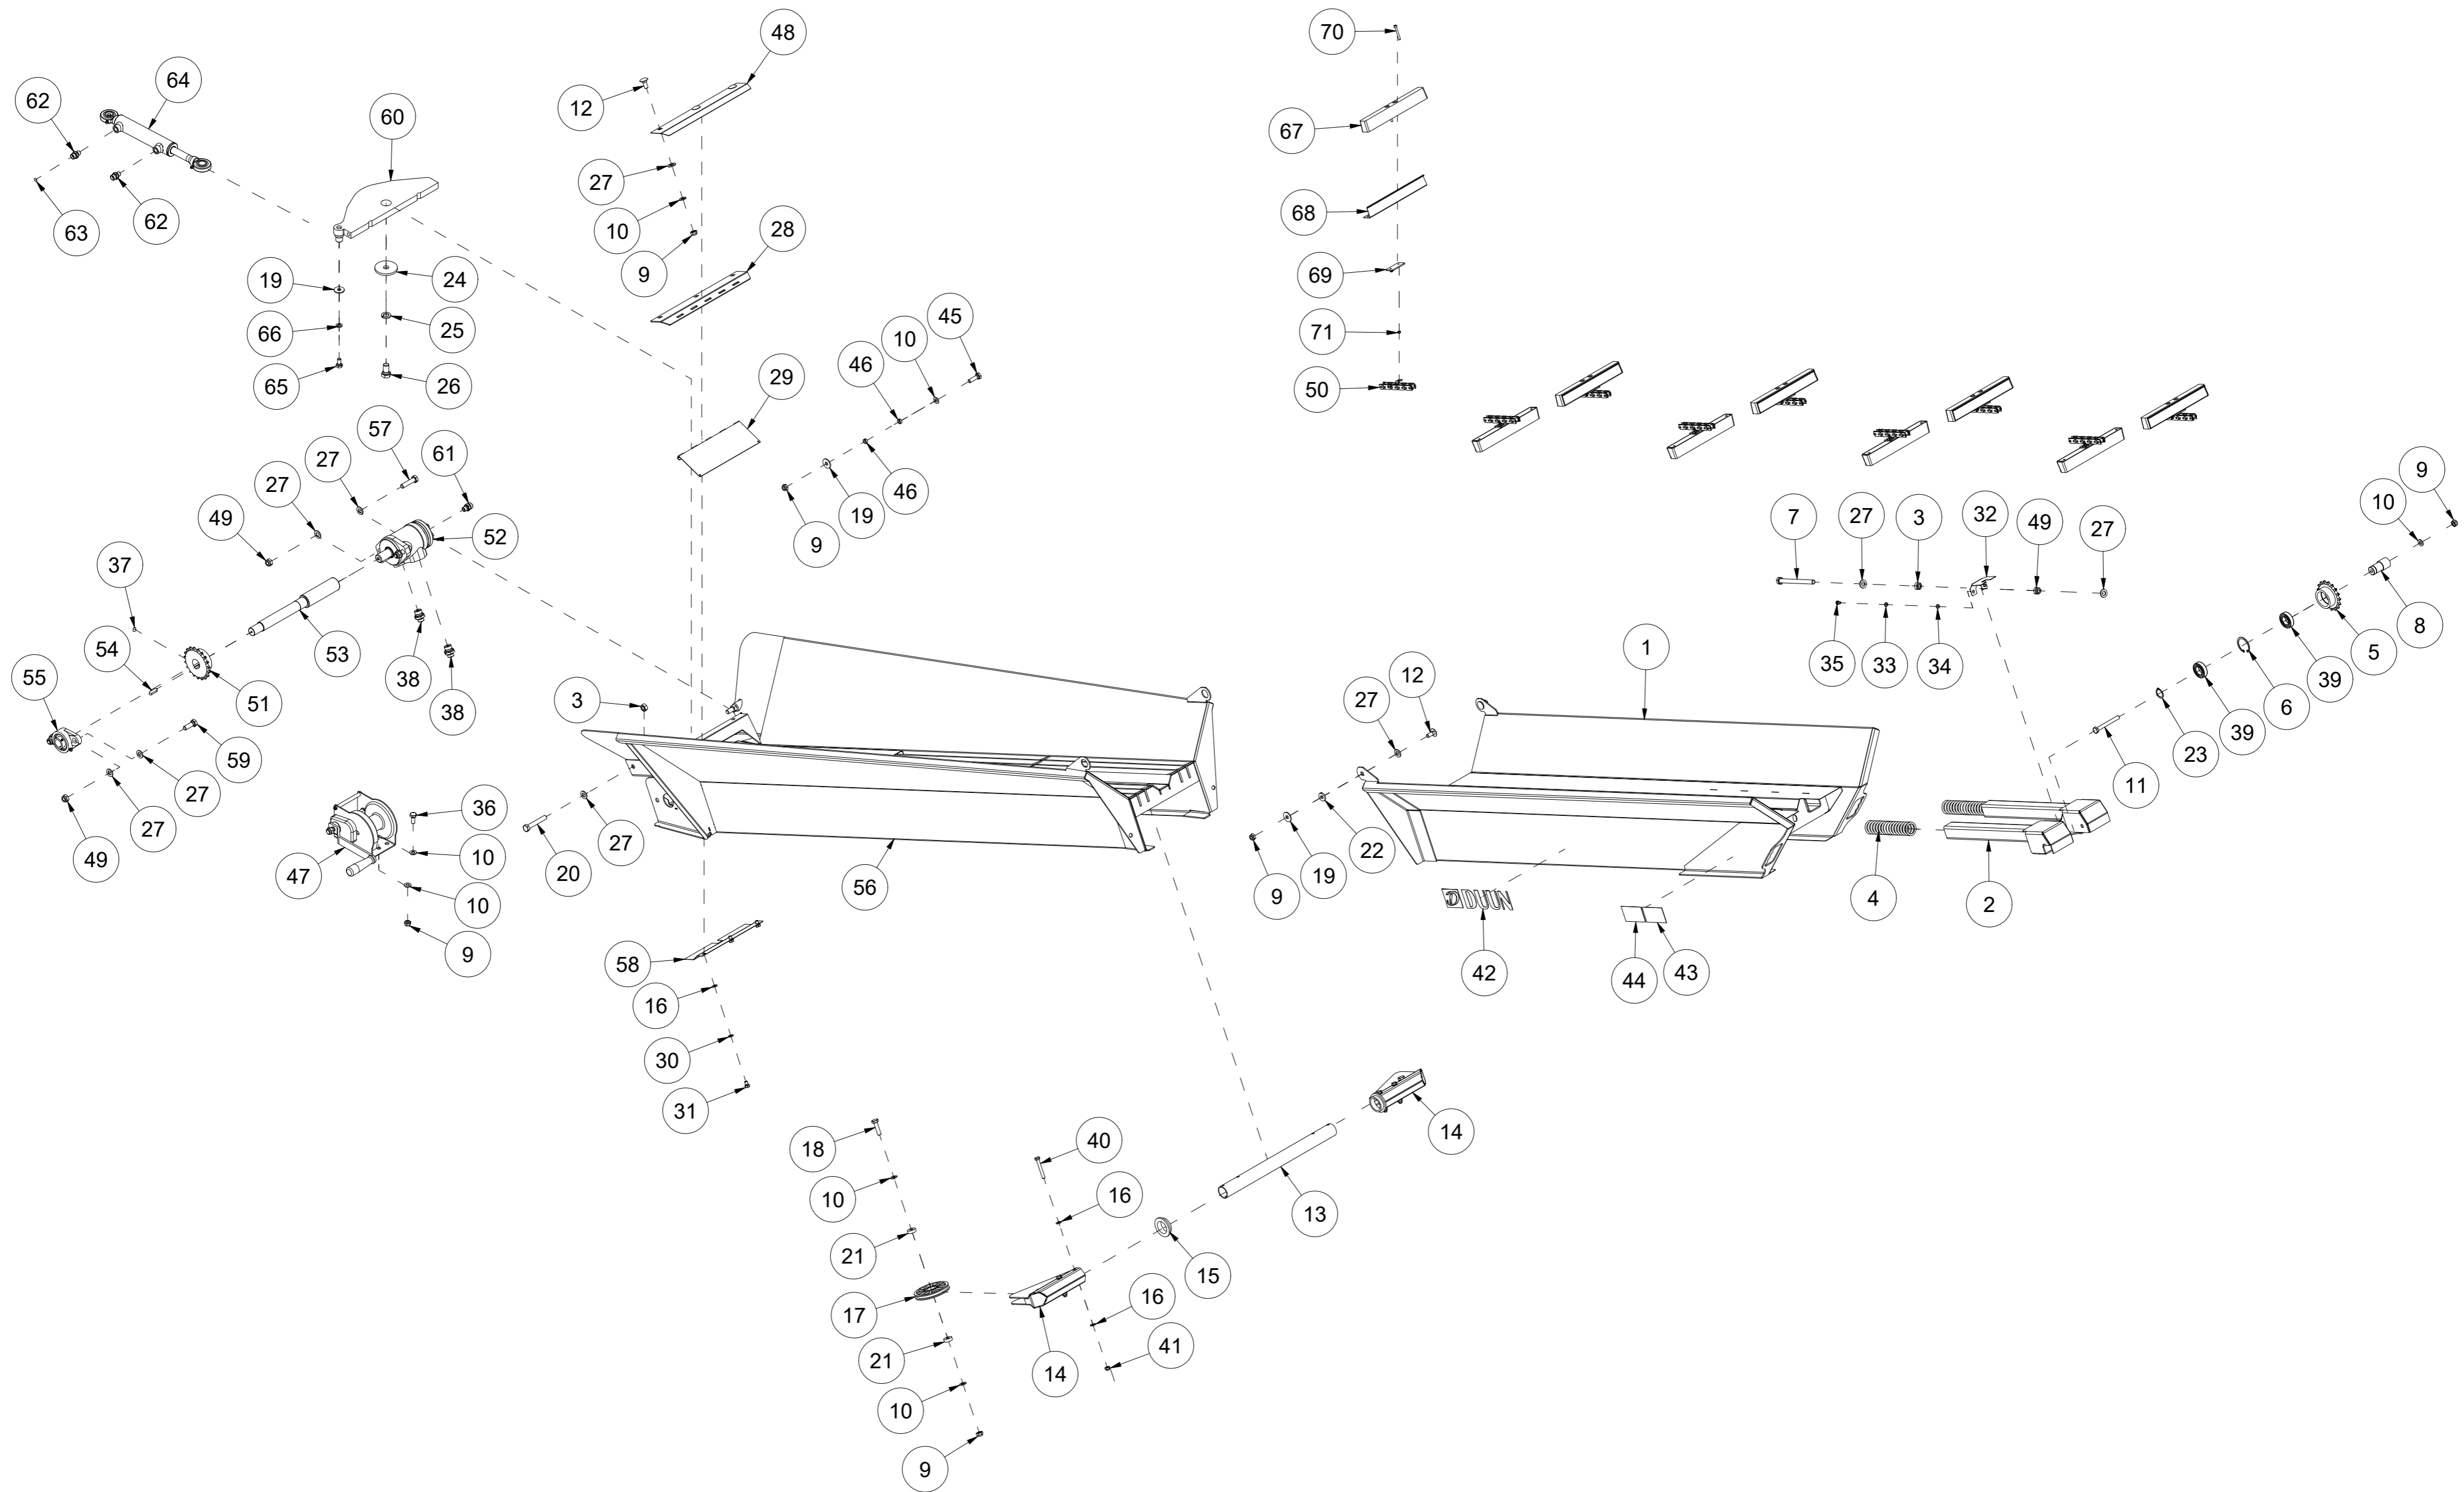

Pos	Ant	Artikkelnr	Beskrivelse	Pos	Ant	Artikkelnr	Beskrivelse
1	1	41201006	Transportbånd, øvre	57	2	2426356	Sekskantskrue M12x50 A4 DIN 931
2	1	41201027	Kjedestrammer	58	1	41311208	Verneplate
3	3	2481611	Sekskantmutter M12 EIZn DIN 934	59	2	2423350	Sekskantskrue M12x35 EIZn 10.9 DIN 933
4	2	2912085	Trykkfjær Dt5,5 Di29 L200 St	60	1	41211034	Svingplate
5	1	41121079	Kjedehjul 5/8" Z17 Ø47,0	61	1	2957756	Ansatsnippel GEK BSP 1/4" L12 ED
6	1	2553247	Seegerring I 47x2,0 DIN 472	62	2	2957754	Ansatsnippel GEK BSP 1/4" L10 ED
7	1	2422370	Sekskantskrue M12x150 EIZn 8.8 DIN931	63	2	41211159	Dyse ø0,8/10x1
8	1	41201082	Aksel	64	1	2955015	Sylinder Ø32/20 SL125
9	12	2483610	Lockingmutter M10 EIZn DIN 985	65	2	2422295	Sekskantskrue M10x20 EIZn 8.8 DIN 933
10	15	2531060	Underlagsskive M10 EIZn DIN 125	66	2	2534060	Fjærskive M10 EIZn DIN 127
11	1	2422315	Sekskantskrue M10x90 EIZn 8.8 DIN 931	67	9	41121078	Medbringer
12	5	2344330	Låseskrue M10x25 EIZn 8.8 DIN 603	68	9	41131090	Medbringerplate
13	1	41201033	Rør	69	9	41131091	Mutterplate
14	2	41201019	Trinseholder	70	18	2471177	Unbrako sylinderskrue M5x40 St 12.9 DIN 912
15	2	23311032	Plastforing Ø39/48x15	71	18	2483607	Lockingmutter M5 EIZn DIN 985
16	11	2531047	Underlagsskive M8 EIZn DIN 125				
17	2	2245011	Trinse, plast				
18	2	2422303	Sekskantskrue M10x40 EIZn 8.8 DIN 931				
19	5	2533060	Karosseriskive M10 EIZn DIN 9021				
20	2	2422362	Sekskantskrue M12x75 EIZn 8.8 DIN 931				
21	4	41121084	Innlegg i trinse				
22	2	41151031	Lagerskive				
23	1	2553125	Seegerring A 25x1,2 DIN 471				
24	1	25131040	Skive Ø16/66x6				
25	1	2534078	Fjærskive M16 EIZn DIN 127				
26	1	2422485	Sekskantskrue M16x30 EIZn 8.8 DIN 933				
27	17	2531069	Underlagsskive M12 EIZn DIN 125				
28	1	41201238	Låseplate				
29	1	41201239	Medbringerluke				
30	3	2534047	Fjærskive M8 EIZn DIN 127				
31	3	2422236	Sekskantskrue M8x12 EIZn 8.8 DIN 933				
32	1	41201264	Verneplate				
33	2	2534039	Fjærskive M6 EIZn DIN 127				
34	2	2531039	Underlagsskive M6 EIZn DIN 125				
35	2	2422196	Sekskantskrue M6x10 EIZn 8.8 DIN 933				
36	3	2422297	Sekskantskrue M10x25 EIZn 8.8 DIN 933				
37	1	2473236	Gjengestift M8x12 St DIN 914				
38	2	2957766	Ansatsnippel GEK BSP 1/2" L12 ED				
39	2	2951124	Kulelager 6005 2RS 25x47x12 DIN 625				
40	4	2422259	Sekskantskrue M8x60 EIZn 8.8 DIN 931				
41	4	2483609	Lockingmutter M8 EIZn DIN 985				
42	1	2935071	Klebemerke Duun H60				
43	2	2935034	Klebemerke 90x48 Hengende bånd				
44	2	2935088	Klebemerke 90x48 Klemfare hånd				
45	1	2422301	Sekskantskrue M10x35 EIZn 8.8 DIN 933				
46	2	41201187	Skive				
47	1	2966105	Vinsj 500 kg med brems og wire				
48	1	41201308	Dekkplate				
49	5	2483611	Lockingmutter M12 EIZn DIN 985				
50	1	2963105	Rullekjede 5/8"Sim 504ledd elf				
51	1	41401029	Kjedehjul 19t 5/8"m settskrue m8				
52	1	2955508	Hydraulikmotor 50 ccm				
53	1	41311207	Drivaksel				
54	1	41311209	Kile med hull L30				
55	1	2954169	Flenslager UCFL 205 25mm				
56	1	41311206	Transportbånd, nedre